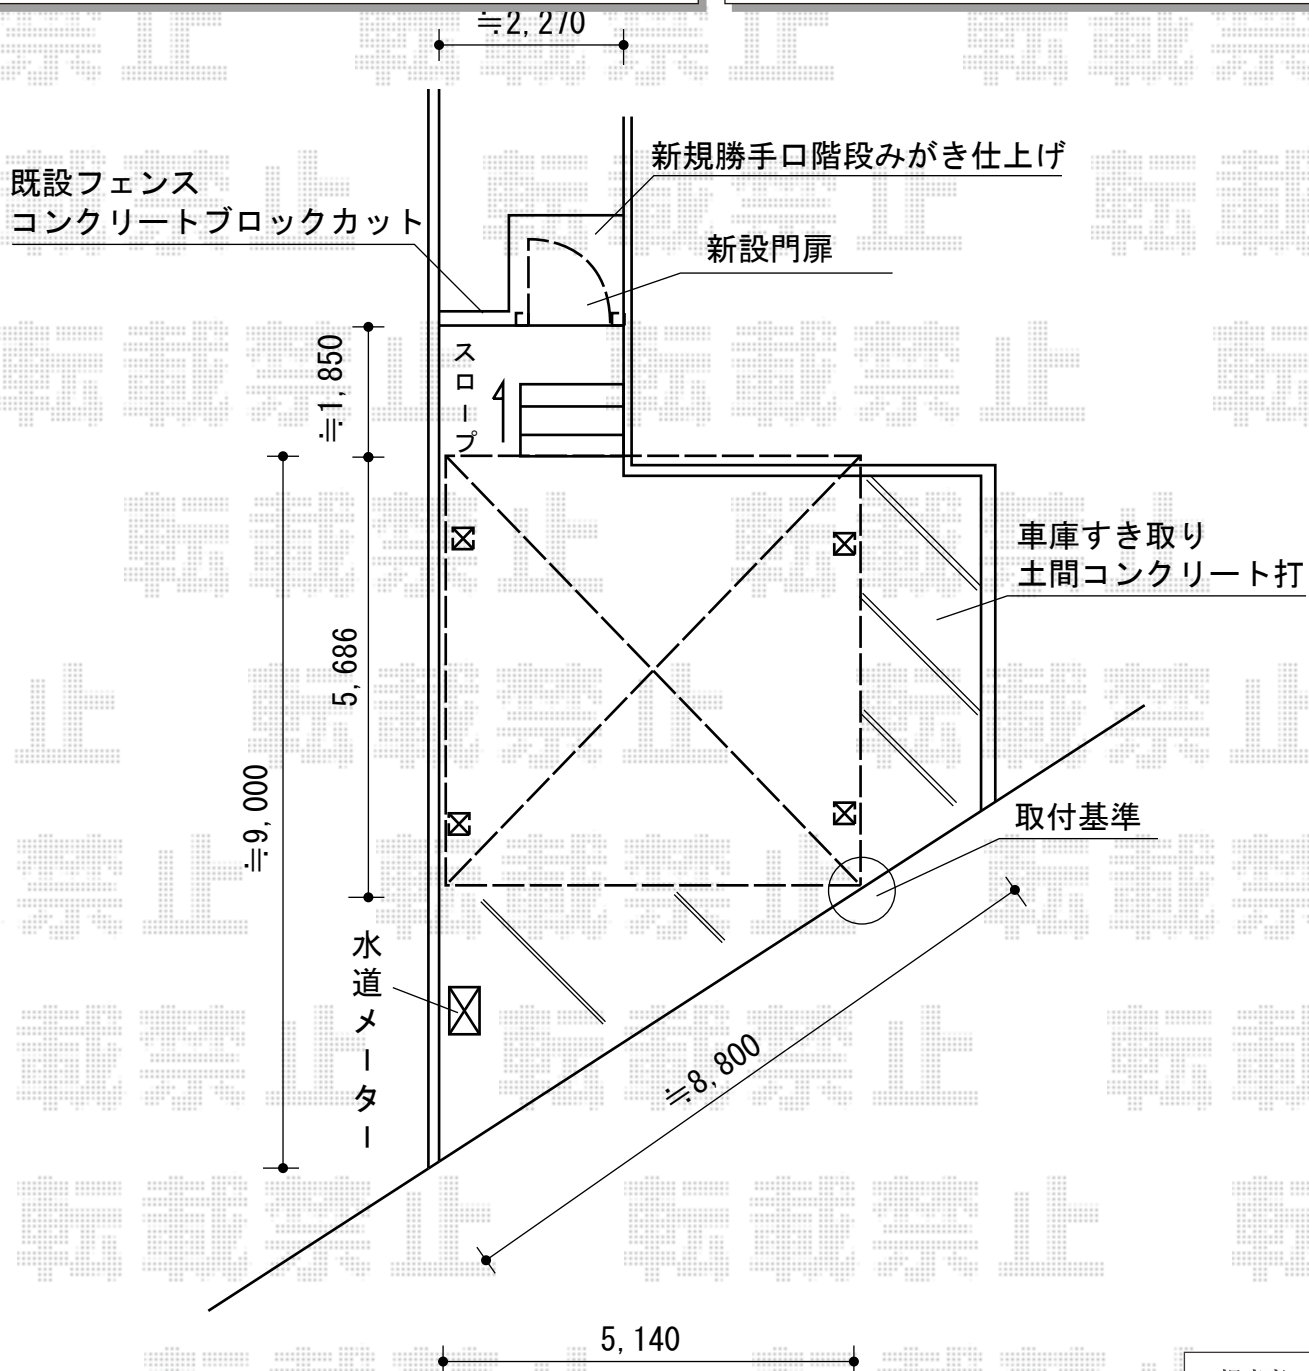

エクステリア 施工概略図

Value Select プレシオス門扉 縦格子 片開き 門柱仕様  
 扉1枚 (W×H) = (800×1,200mm)  
 色：グレースブラウン  
 錠：ハンドル錠E8型  
 開き：内開き

【お見積り1】

トステム カーポートシグマIII ワイド 積雪～20cm対応  
 幅=5,140mm  
 奥行=5,686mm  
 色：オータムブラウン  
 屋根材：熱線吸収ポリカーボネート (ライトブルーマット調)  
 柱仕様：ロング柱23仕様 (有効高 約2,300mm)