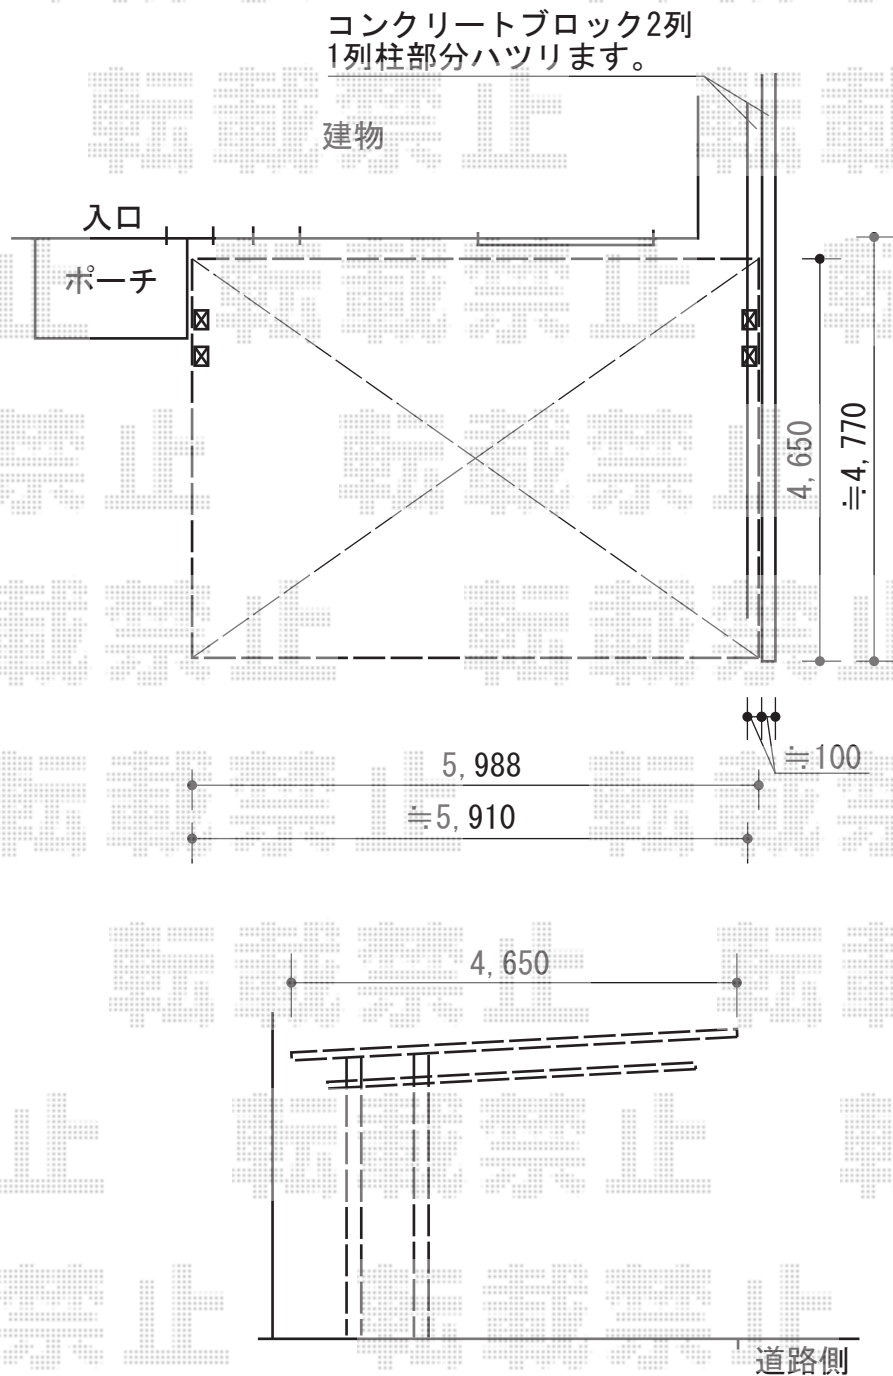

カーポート 施工概略図

YKK AP エフルージュツインEX 後方支持タイプ 積雪~20cm対応
幅=5,988mm
奥行=5,052mm
色：【仮】ブラウン
屋根材：ポリカーボネート（トーマイマット）
柱仕様：ハイルーフ柱仕様（有効高 約2,300mm）

担当者

谷岡