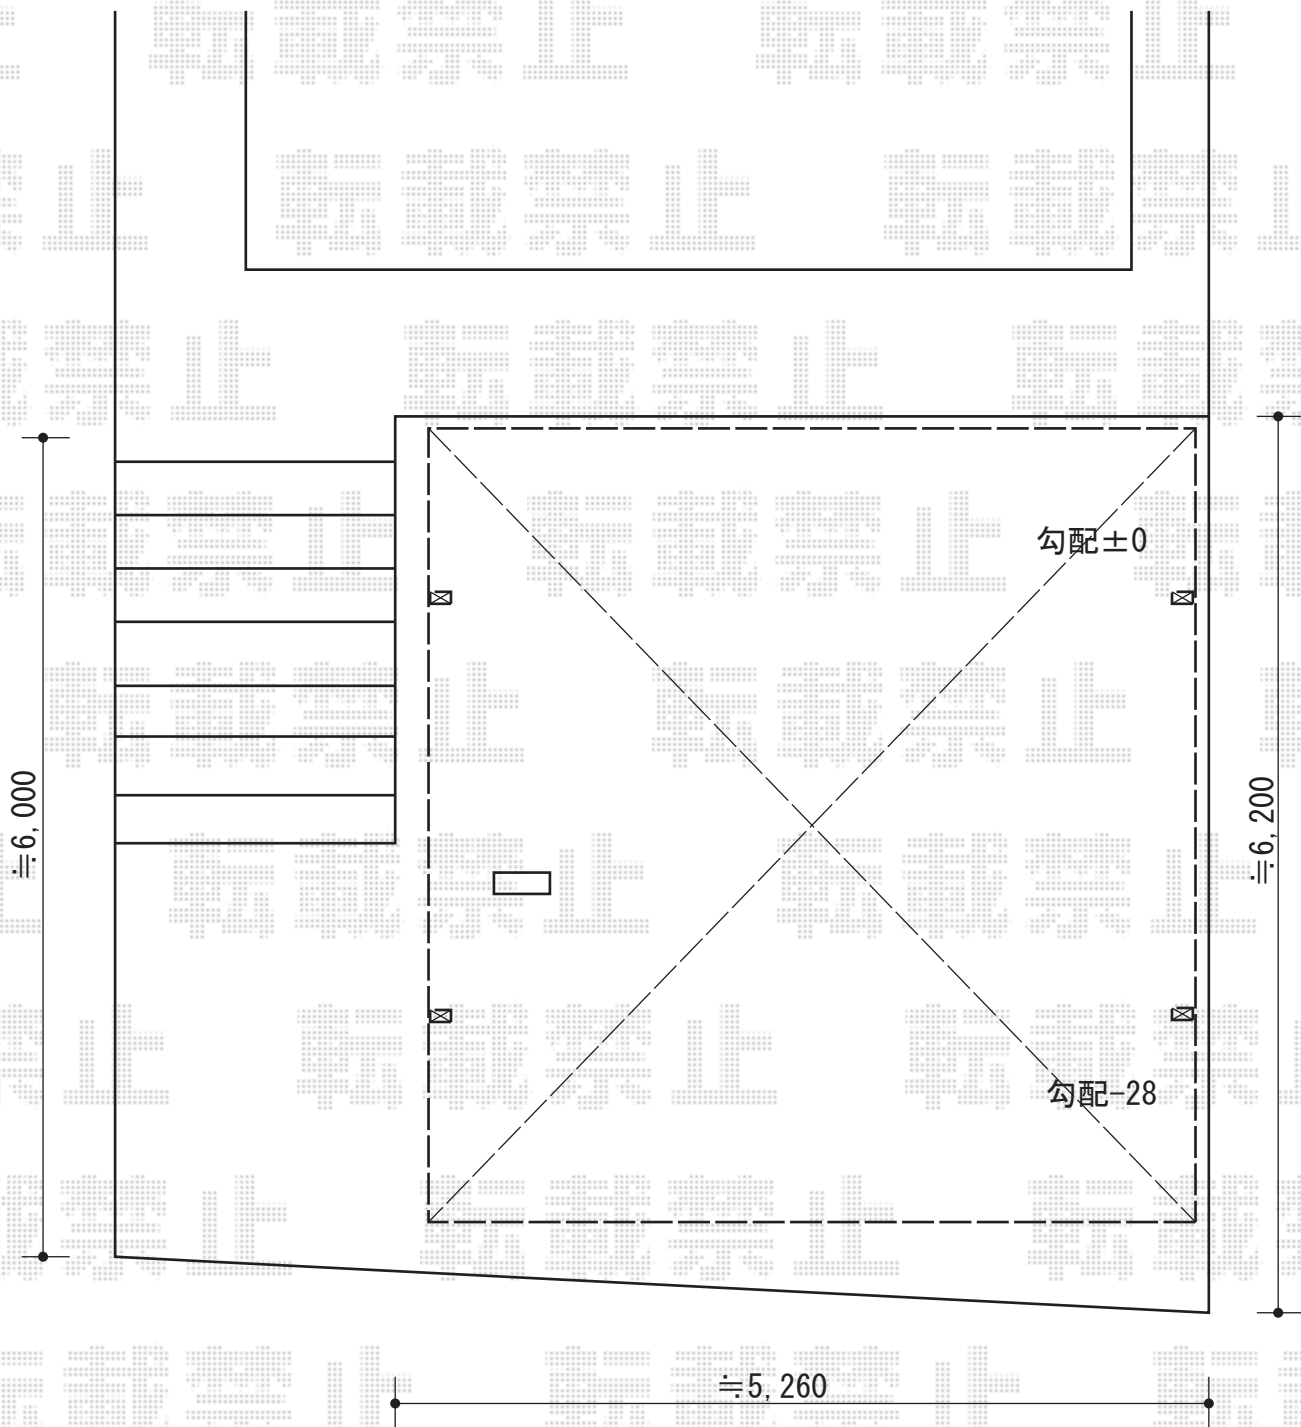

レイナツインポートグラン 積雪～20cm対応

YKK AP レイナツインポートグラン 積雪～20cm対応
幅= 5,097mm
奥行= 5,052mm
色： プラチナステン
屋根材： 熱線遮断ポリカーボネート(トーマイマット)
柱仕様： ハイルフ柱仕様 (有効高 約2,350mm)

担当者

酒井