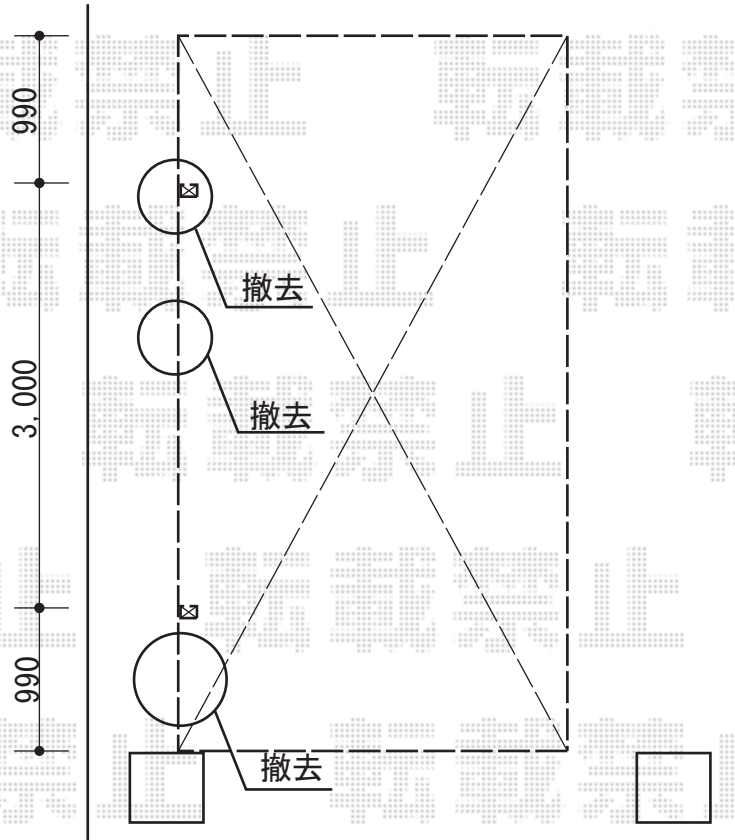

カーブポートシグマIII  
積雪～20cm対応

トステム カーブポートシグマIII 積雪～20cm対応  
幅= 2,701mm  
奥行= 4,980mm  
色： オータムブラウン  
屋根材： ガリレポリカ（クリアマット・すりガラス調）  
柱仕様： ロング柱23仕様（有効高 約2,300mm）

担当者

谷岡