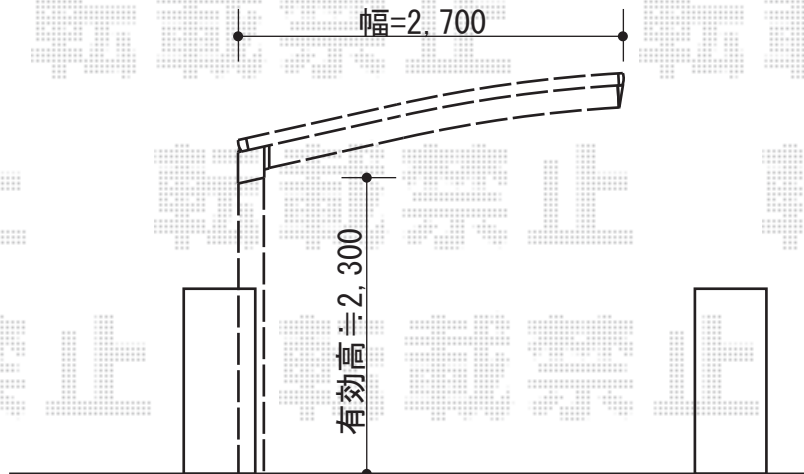

カーブポートシグマIII  
積雪～20cm対応

トステム カーブポートシグマIII 積雪～20cm対応  
幅= 2,701mm  
奥行= 4,980mm  
色： オータムブラウン  
屋根材： ガリレポリカ（クリアマット・すりガラス調）  
柱仕様： ロング柱23仕様（有効高 約2,300mm）

担当者

谷岡