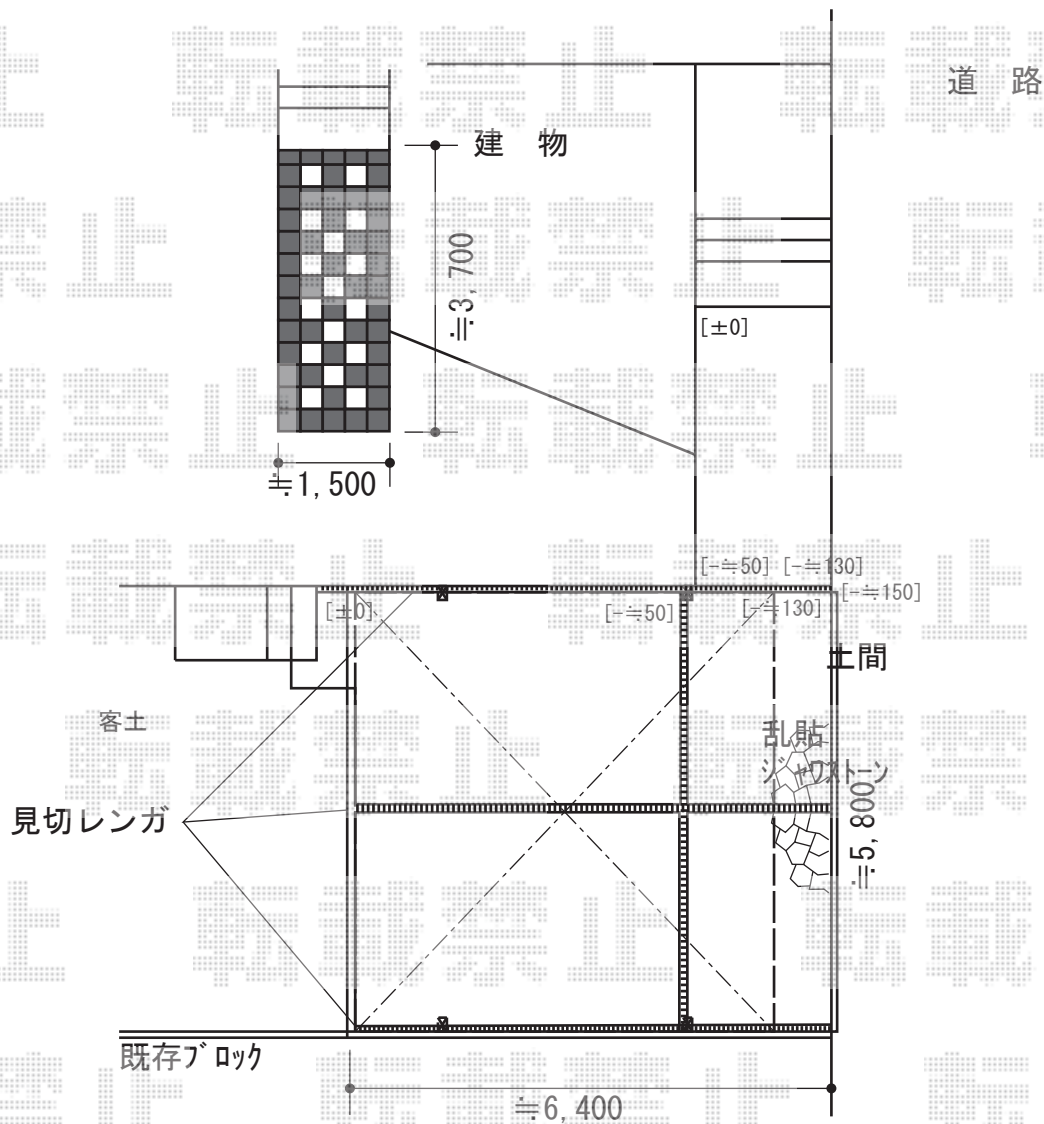

カーポート 施工概略図

トステム カーブポートシグマIII ワイド 積雪～20cm対応  
 幅= 6,060mm  
 奥行= 5,686mm  
 色： シャイングレー  
 屋根材： 熱線吸収アクアポリカーボネート（ライトブルー）  
 柱仕様： ロング柱23仕様（有効高 約2,300mm）

担当者

酒井