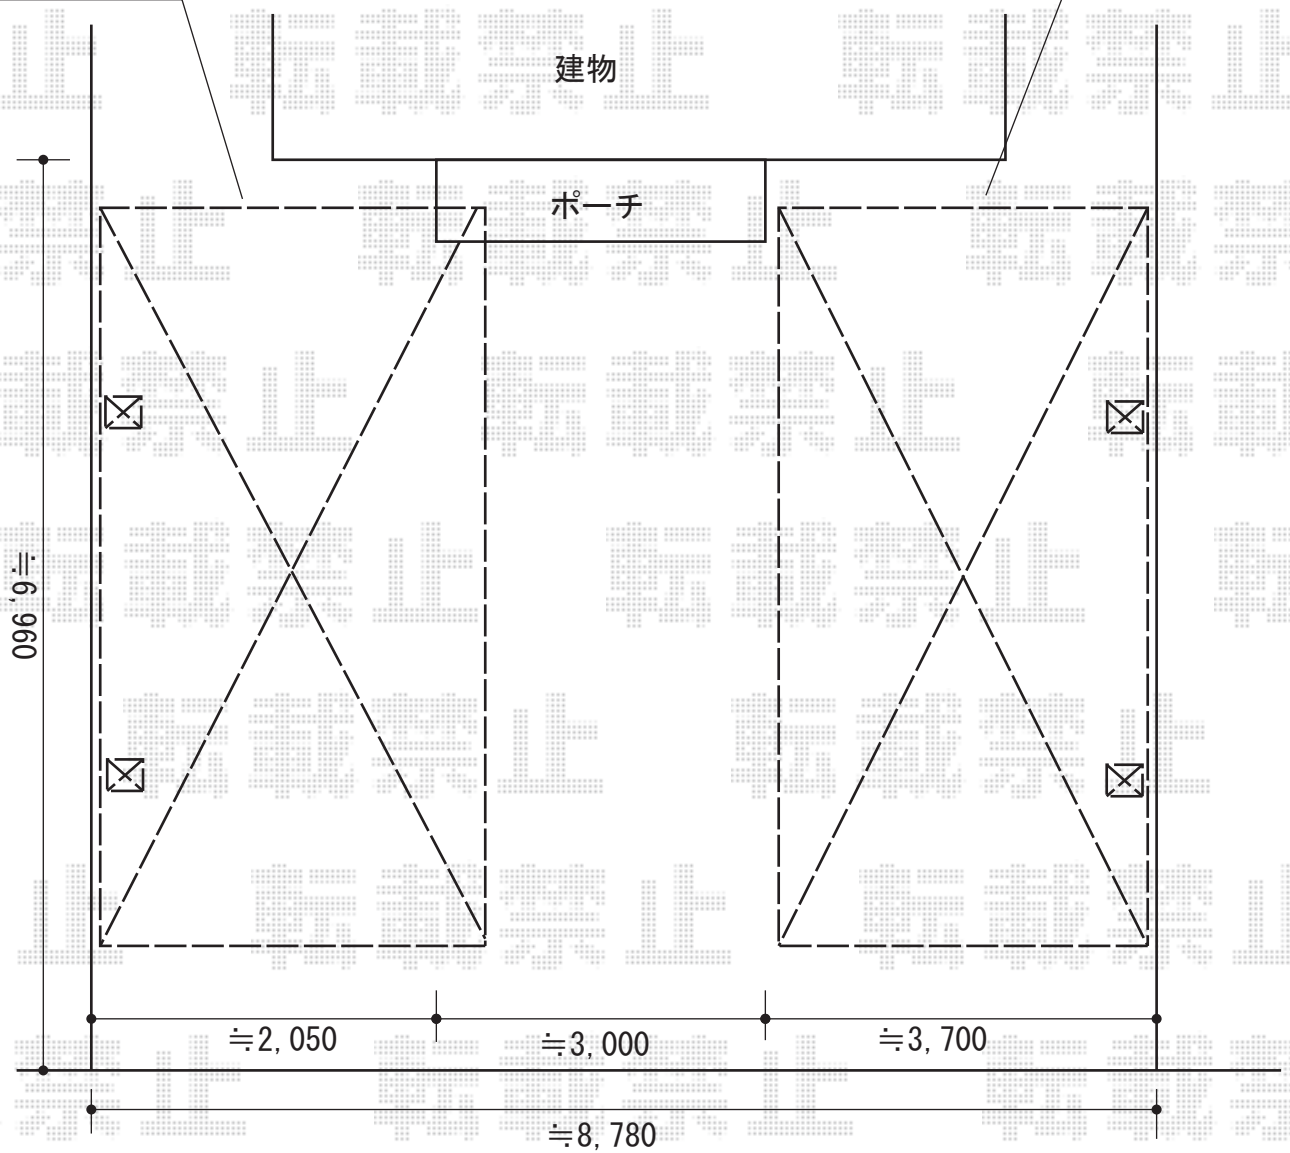

カーポート 施工概略図

YKK AP レイナポートグラン 積雪~20cm対応
 幅=2,550mm
 奥行=5,768mm
 色: ブラウン
 屋根材: 熱線遮断ポリカーボネート (トーマイマット/すりガラス調)
 柱仕様: ハイーフ柱仕様 (有効高 約2,350mm)
 数量: 2セット

タイル2枚目より
スタート

タイル2枚目より
スタート

担当者

西村