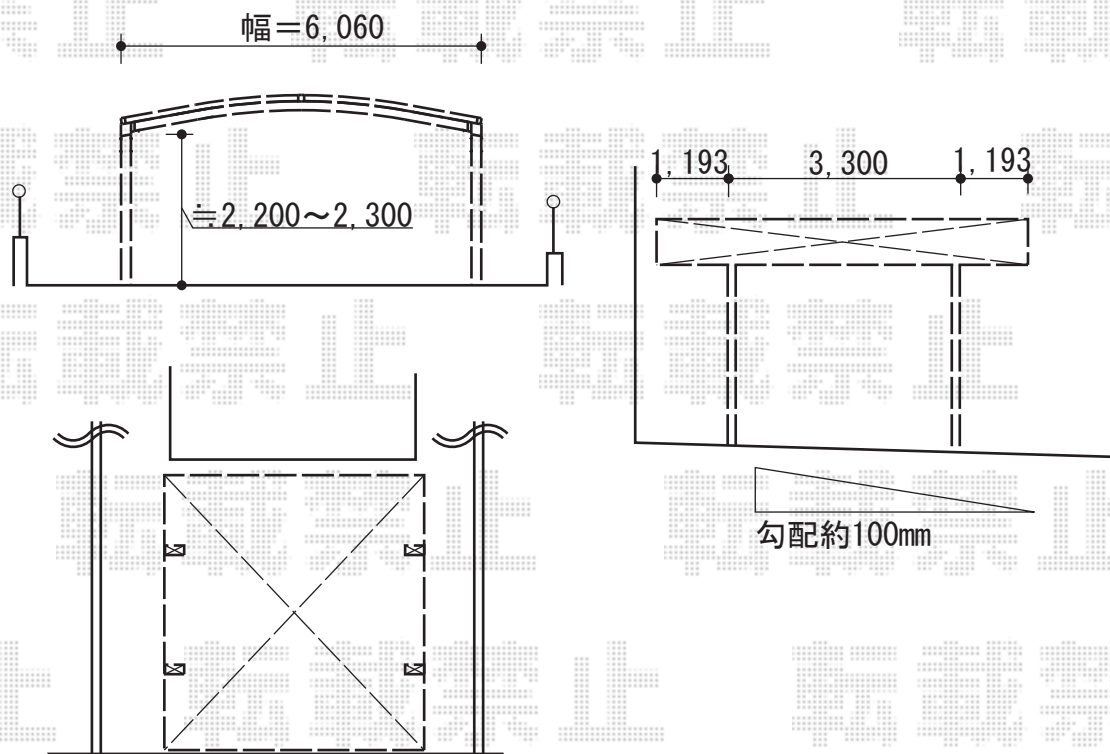

カーポート 施工概略図

①②トステム カーブポートシグマIII ワイド 積雪~20cm対応
幅= 6,060mm
奥行= 5,686mm
色: シャイングレー
屋根材: ガリレポリカ (クリアマット・すりガラス調)
柱仕様: ロング柱23仕様 (有効高 約2,300mm)

②④トステム 屋根材ホルダー 57タイプ用
色: オータムブラウン
数量: 2セット

担当者

西村