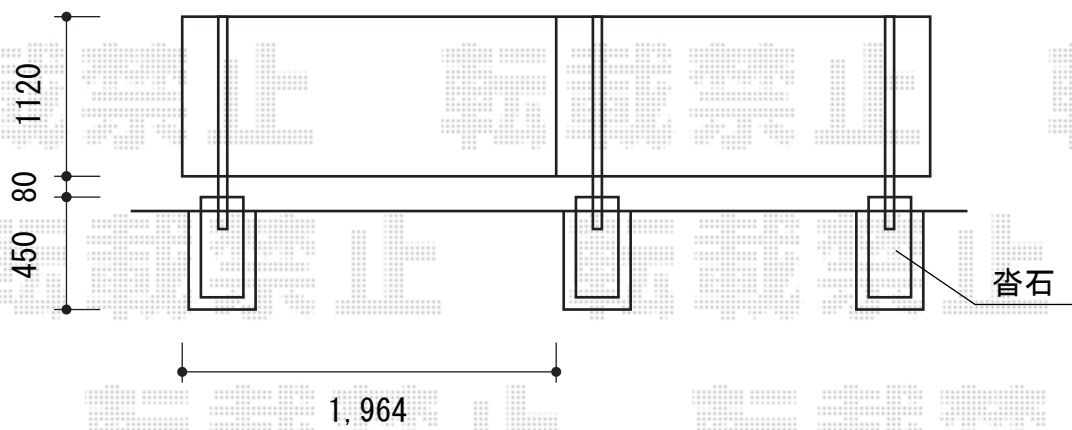

アルミサモア4型 フリーポールタイプ

TOEX アルミサモア4型 フリーポールタイプ
 本体1枚 (W×H) = (1,964×1,200mm) × 27枚
 PX柱 : T-12×31本
 PXコーナー継手 : 2セット
 PXキャップ : 1セット
 色 : マイルドブラック