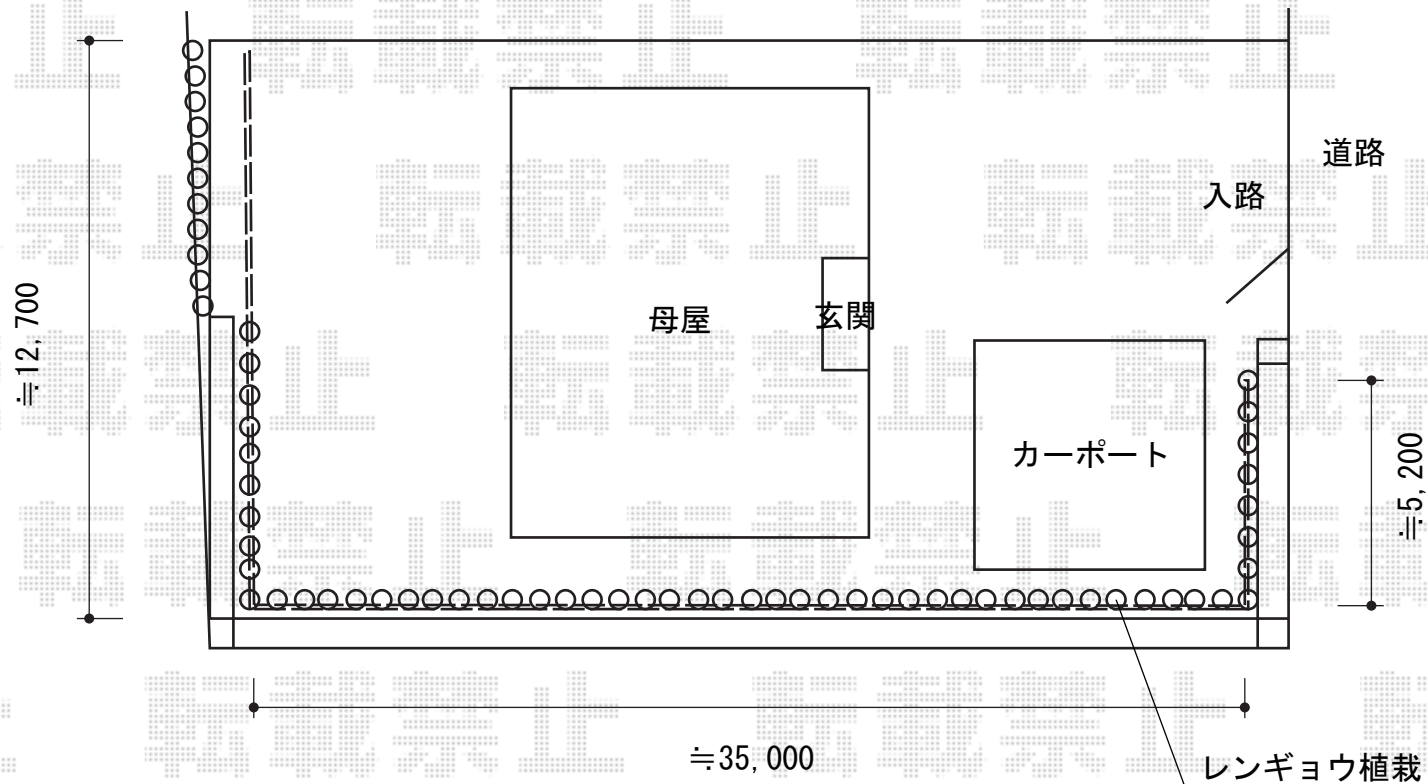

アルミサモア4型 フリーポールタイプ

TOEX アルミサモア4型 フリーポールタイプ
 本体1枚 (W×H) = (1,964×1,200mm) × 27枚
 PX柱 : T-12×31本
 PXコーナー継手 : 2セット
 PXキャップ : 1セット
 色 : マイルドブラック