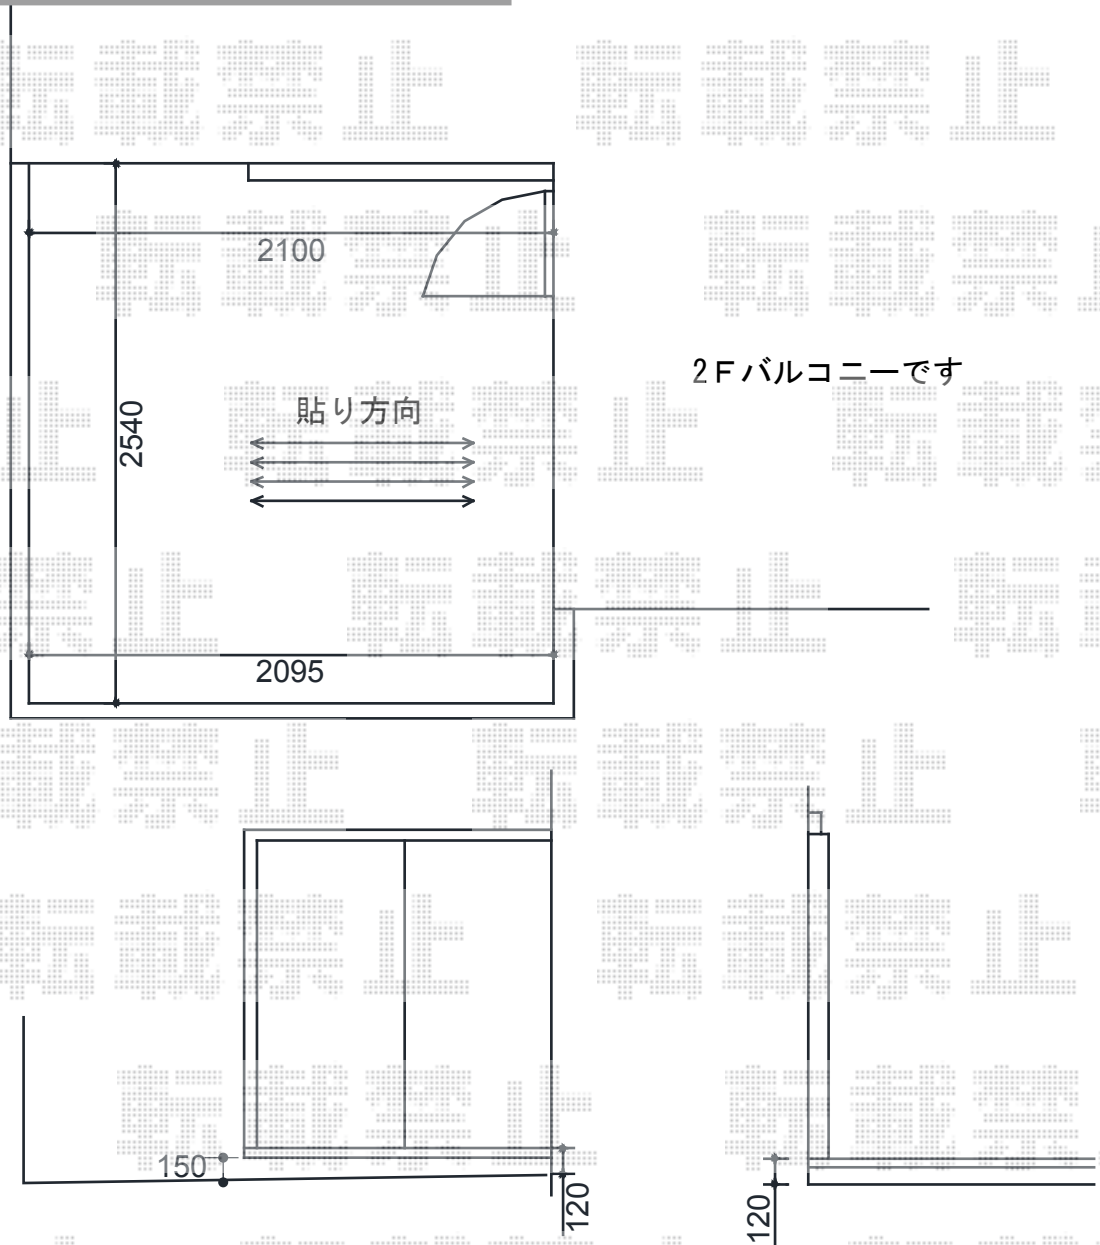

# ウッドデッキ 施工概略図

YKK AP バルコニー用 リウッドデッキ200  
色：ナチュラルブラウン  
間口：1.5間  
出幅：7尺  
床板：縦貼り  
根太固定部品：標準/オプションⅡ(カームブラック)

担当者

伏見