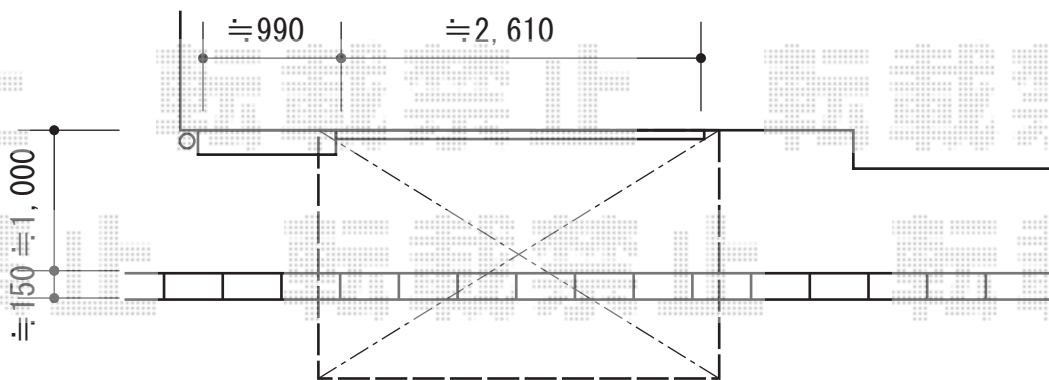

ほせるんですII R型 床納まり 積雪～20cm対応

トステム ほせるんですII R型 床納まり 積雪～20cm対応
 寸法= 間口 関東1.5間 (2,730mm) × 出幅 6尺 (1,785mm)
 正面ユニット： テラス (4枚建)
 側面ユニット： テラス (2枚建)
 色： ブラック
 屋根材： ポリカーボネート (ブルースモーク)
 床材： 塩ビデッキボード (木目)
 オプション： 吊り下げ物干し 標準 2本入+取付棧
 追加部材： 加工無アングル・アクトステージ柱・引戸土間調整材