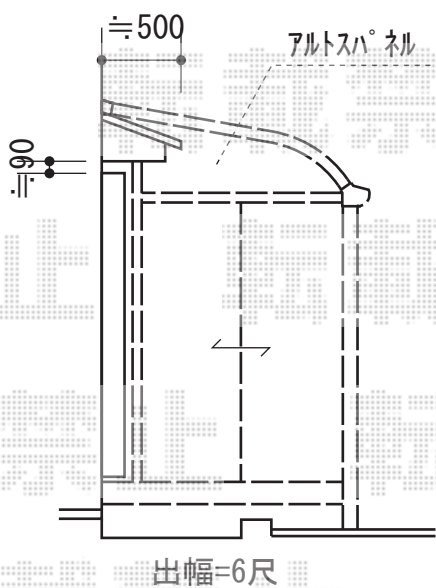

ほせるんですII R型 床納まり 積雪～20cm対応

トステム ほせるんですII R型 床納まり 積雪～20cm対応
 寸法= 間口 関東1.5間 (2,730mm) × 出幅 6尺 (1,785mm)
 正面ユニット： テラス (4枚建)
 側面ユニット： テラス (2枚建)
 色： ブラック
 屋根材： ポリカーボネート (ブルースモーク)
 床材： 塩ビデッキボード (木目)
 オプション： 吊り下げ物干し 標準 2本入+取付棧
 追加部材： 加工無アングル・アクトステージ柱・引戸土間調整材