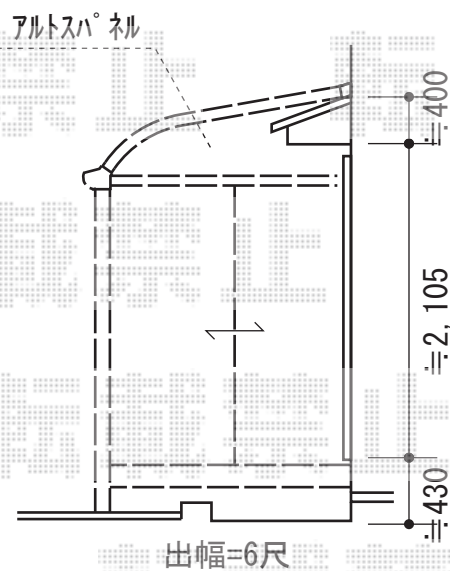

ほせるんですII R型 床納まり 積雪～20cm対応

トステム ほせるんですII R型 床納まり 積雪～20cm対応
 寸法= 間口 関東1.5間 (2,730mm) × 出幅 6尺 (1,785mm)
 正面ユニット： テラス (4枚建)
 側面ユニット： テラス (2枚建)
 色： ブラック
 屋根材： ポリカーボネート (ブルースモーク)
 床材： 塩ビデッキボード (木目)
 オプション： 吊り下げ物干し 標準 2本入+取付棧
 追加部材： 加工無アングル・アクトステージ柱・引戸土間調整材