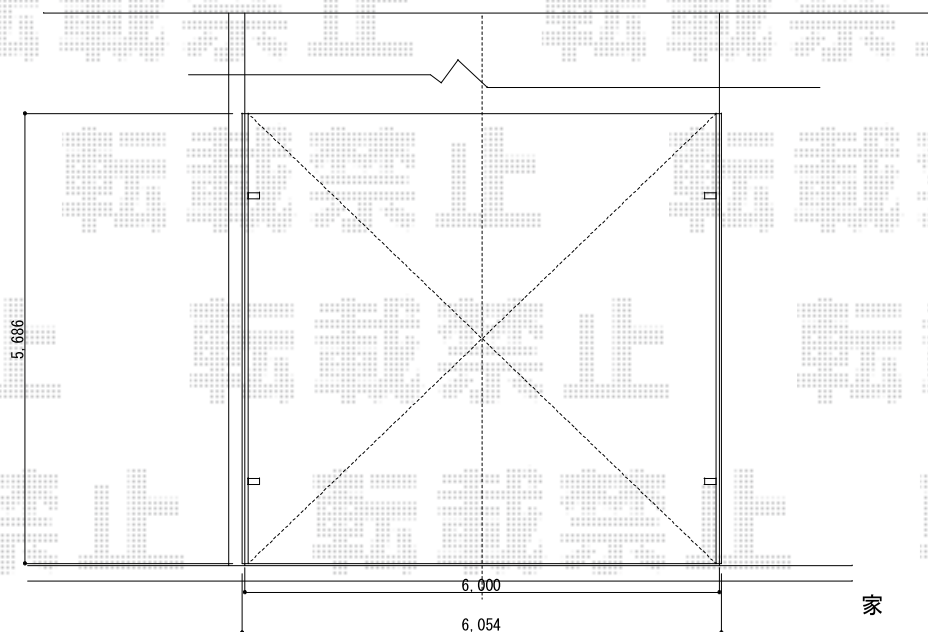

カーポート 施工概略図

トステム テールポートシグマIII ワイド 積雪~20cm対応
 幅=6,053mm
 奥行=5,686mm
 色：ブラック
 屋根材：ポリカーボネート（ブルースモーク）
 柱仕様：ロング柱28仕様（有効高 約2,800mm）