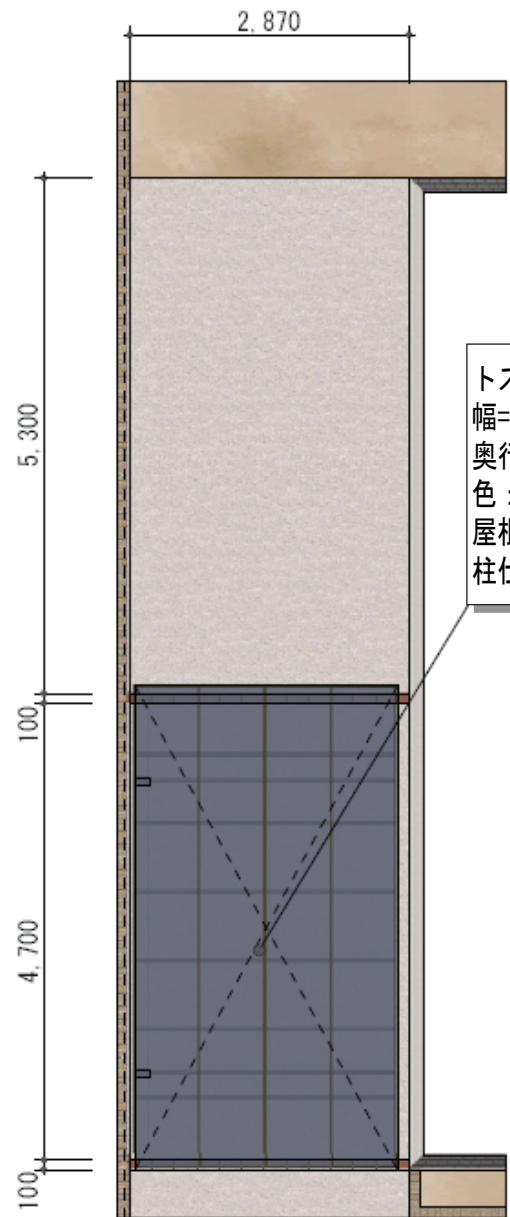

# カーポート 施工概略図

トステム カーポートシグマIII 積雪~20cm対応  
幅=2,701mm  
奥行=4,980mm  
色：オータムブラウン  
屋根材：熱線吸収ポリカーボネート（ライトブルーマット調）  
柱仕様：ロング柱23仕様（有効高 約2,300mm）