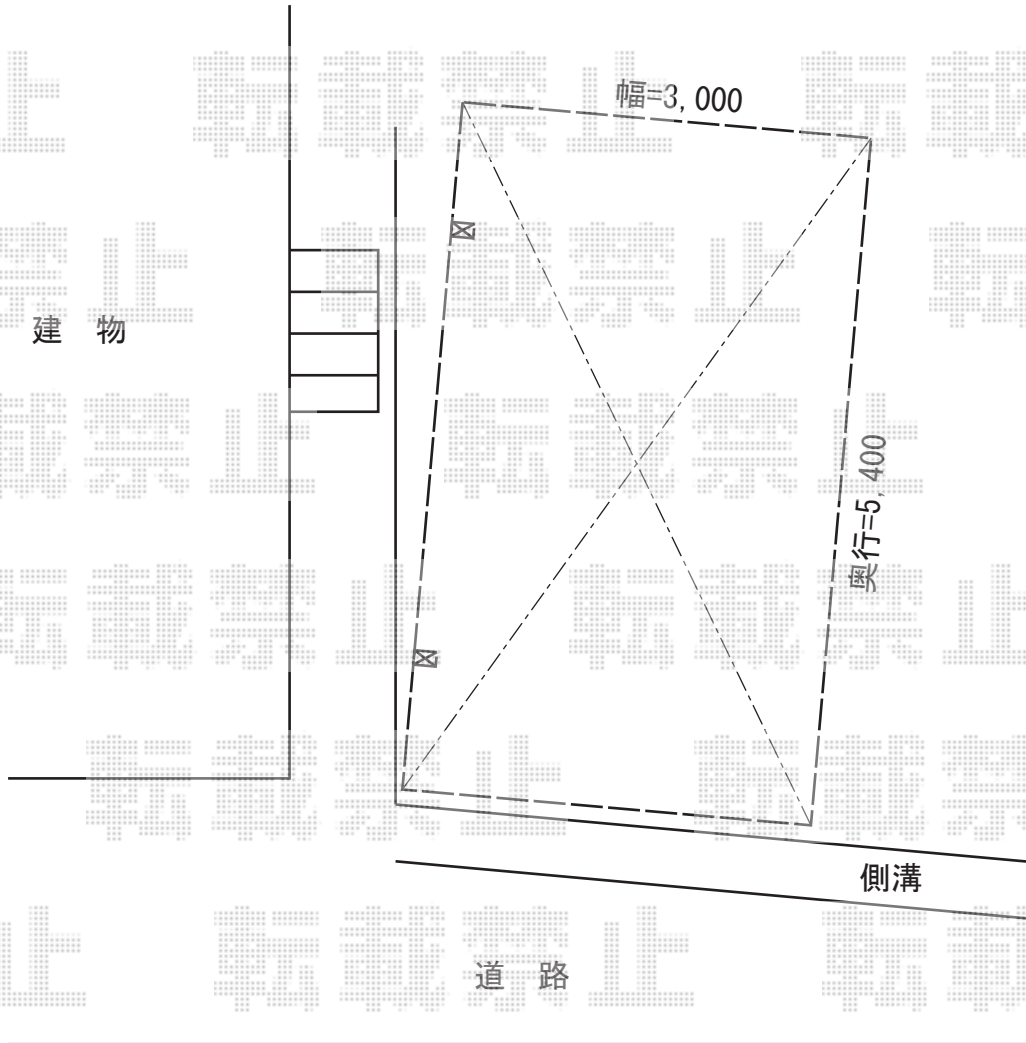

カーポート 施工概略図

YKK AP レイナポートグラン 積雪～20cm対応
幅= 3,000mm
奥行= 5,400mm
色： プラチナステン
屋根材： 熱線遮断ポリカーボネート(トーメイマット)
柱仕様： ハイルフ柱仕様(有効高 約2,350mm)

担当者

竹下