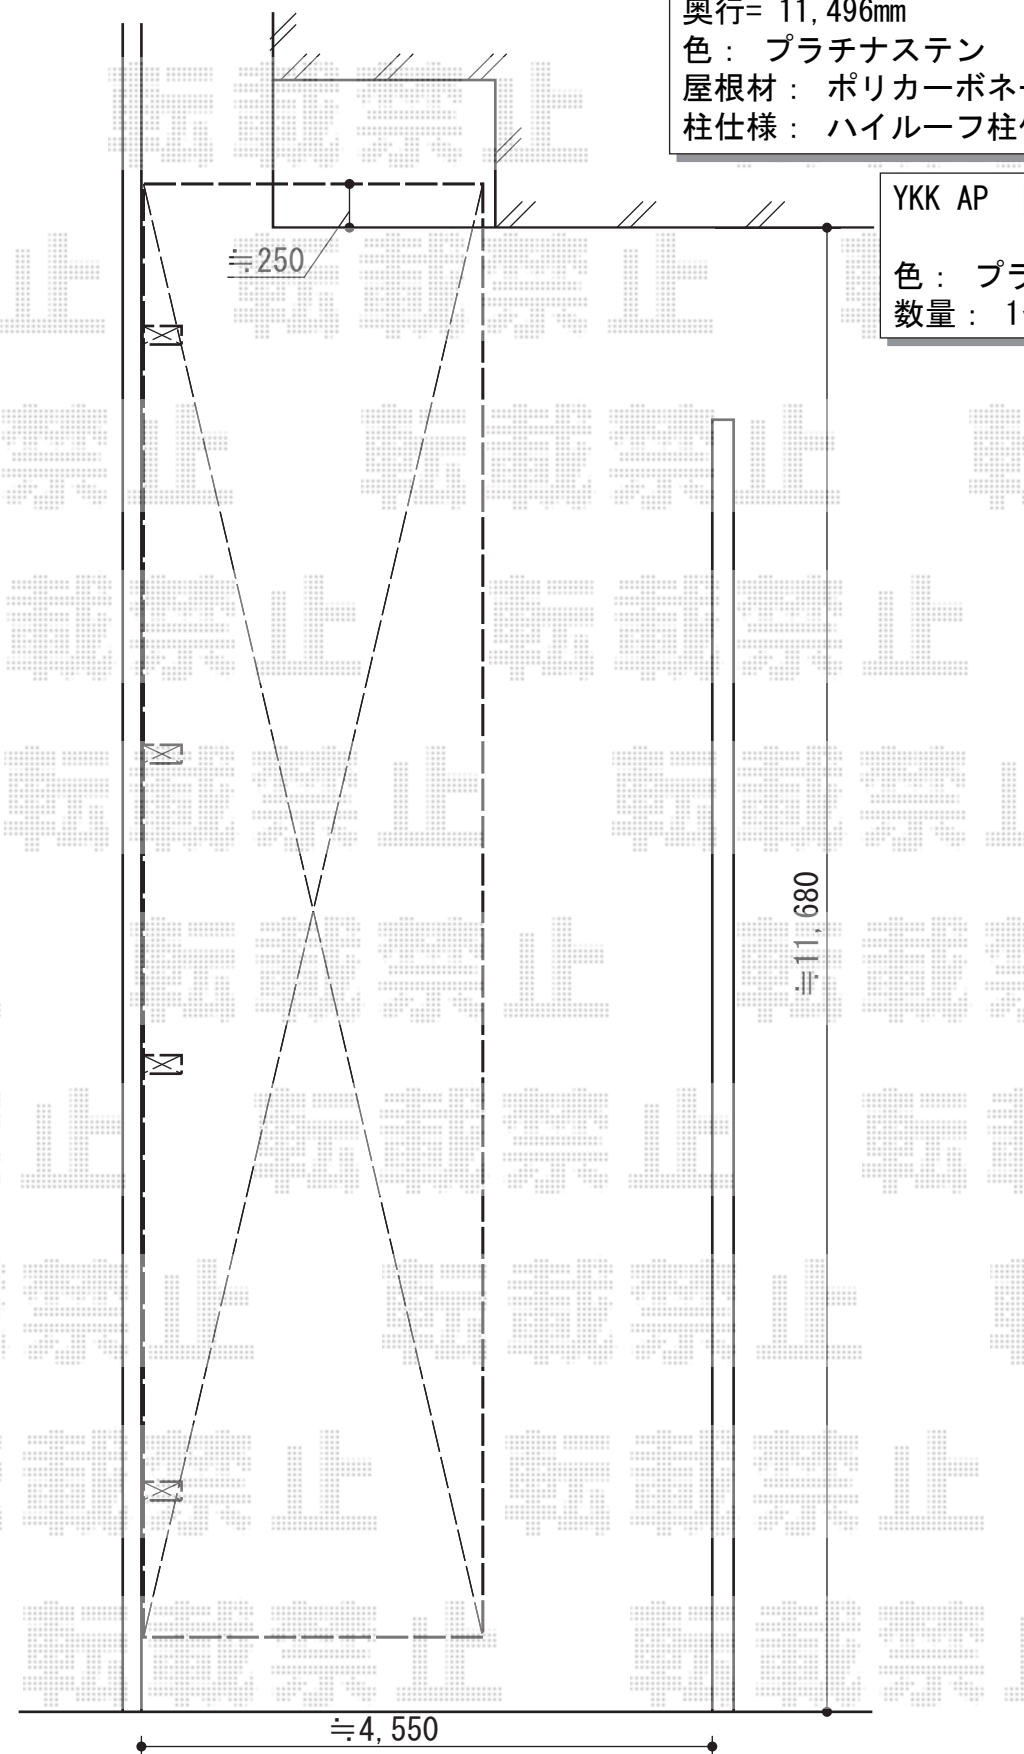

カーポート 施工概略図

YKK AP レイナポートグラン 縦連棟 積雪~20cm対応
幅= 2,700mm
奥行= 11,496mm
色： プラチナステン
屋根材： ポリカーボネート（トーマイマット）
柱仕様： ハイルフ柱仕様（有効高 約2,350mm）

YKK AP 【カーポート用】 水平式物干し
カーポート柱用 2本入り
色： プラチナステン
数量： 1セット

担当者

酒井