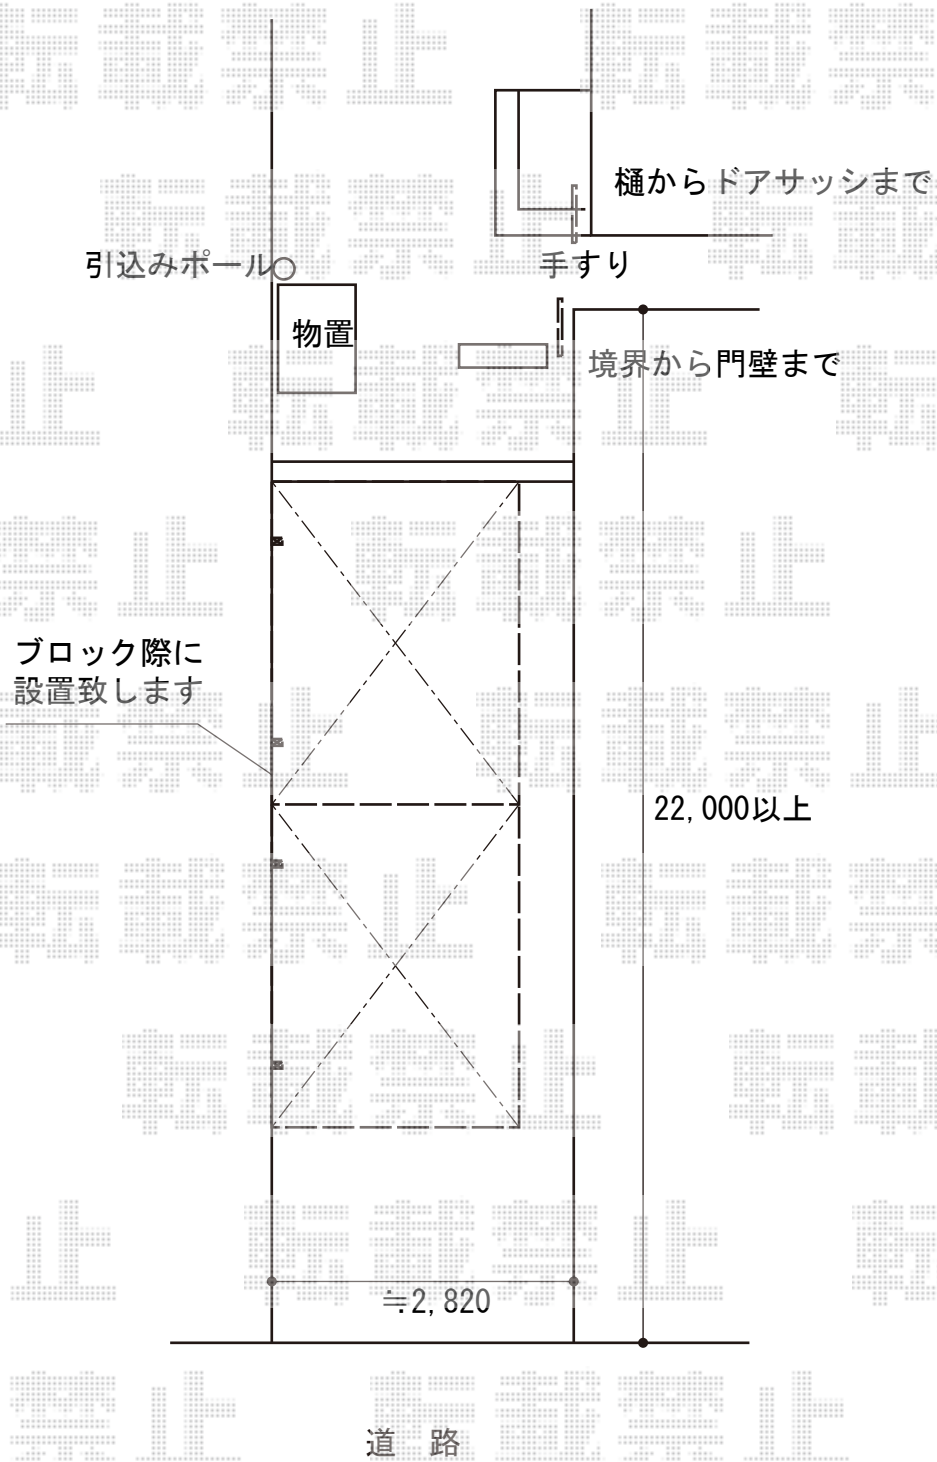

カーポート・手すり

YKK AP レイナポートグラン 縦連棟 積雪~20cm対応
 幅=2,400mm
 奥行=10,064mm
 色：プラチナステン
 屋根材：熱線遮断ポリカーボネート（アースブルーマット調）
 柱仕様：標準柱仕様（有効高 約2,000mm）

新日軽 UD手すり
 アルミ笠木A型（φ34）：1,200用（¥3,300）×1本/2,400用（¥6,600）×1
 エンドキャップ（φ34）：ストレート（¥600）×4セット
 上部笠木用柱（埋め込み式）：標準800用（¥7,200）×5本

稲葉物置 シンプルー 一般型
 間口= 1,740mm 奥行= 900mm 高さ= 1,903mm
 色：プレミアムグレー 屋根タイプ：標準型
 耐荷重タイプ：一般型 数量：1台
 棚タイプ：全面棚タイプ

担当者	栢田
-----	----