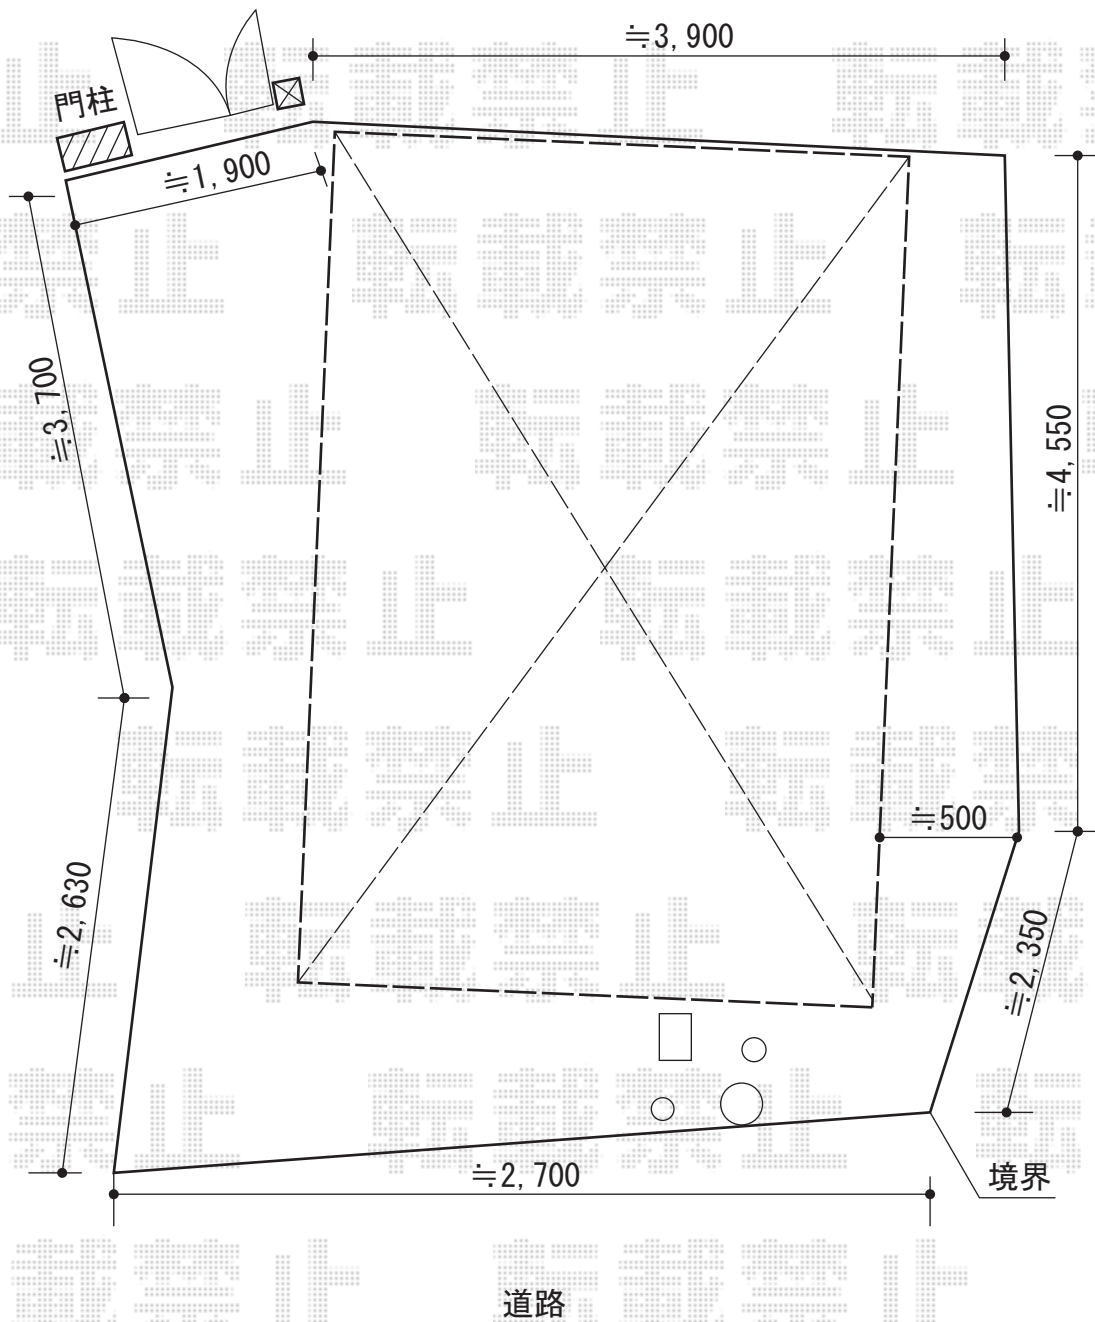

カーポート 施工概略図

YKK AP レイナポートグラン 積雪~20cm対応
幅= 2,550mm
奥行= 5,400mm
色: プラチナステン
屋根材: 熱線遮断ポリカーボネート(トーマイマット)
柱仕様: ハイルフ柱仕様(有効高 約2,350mm)

担当者

酒井