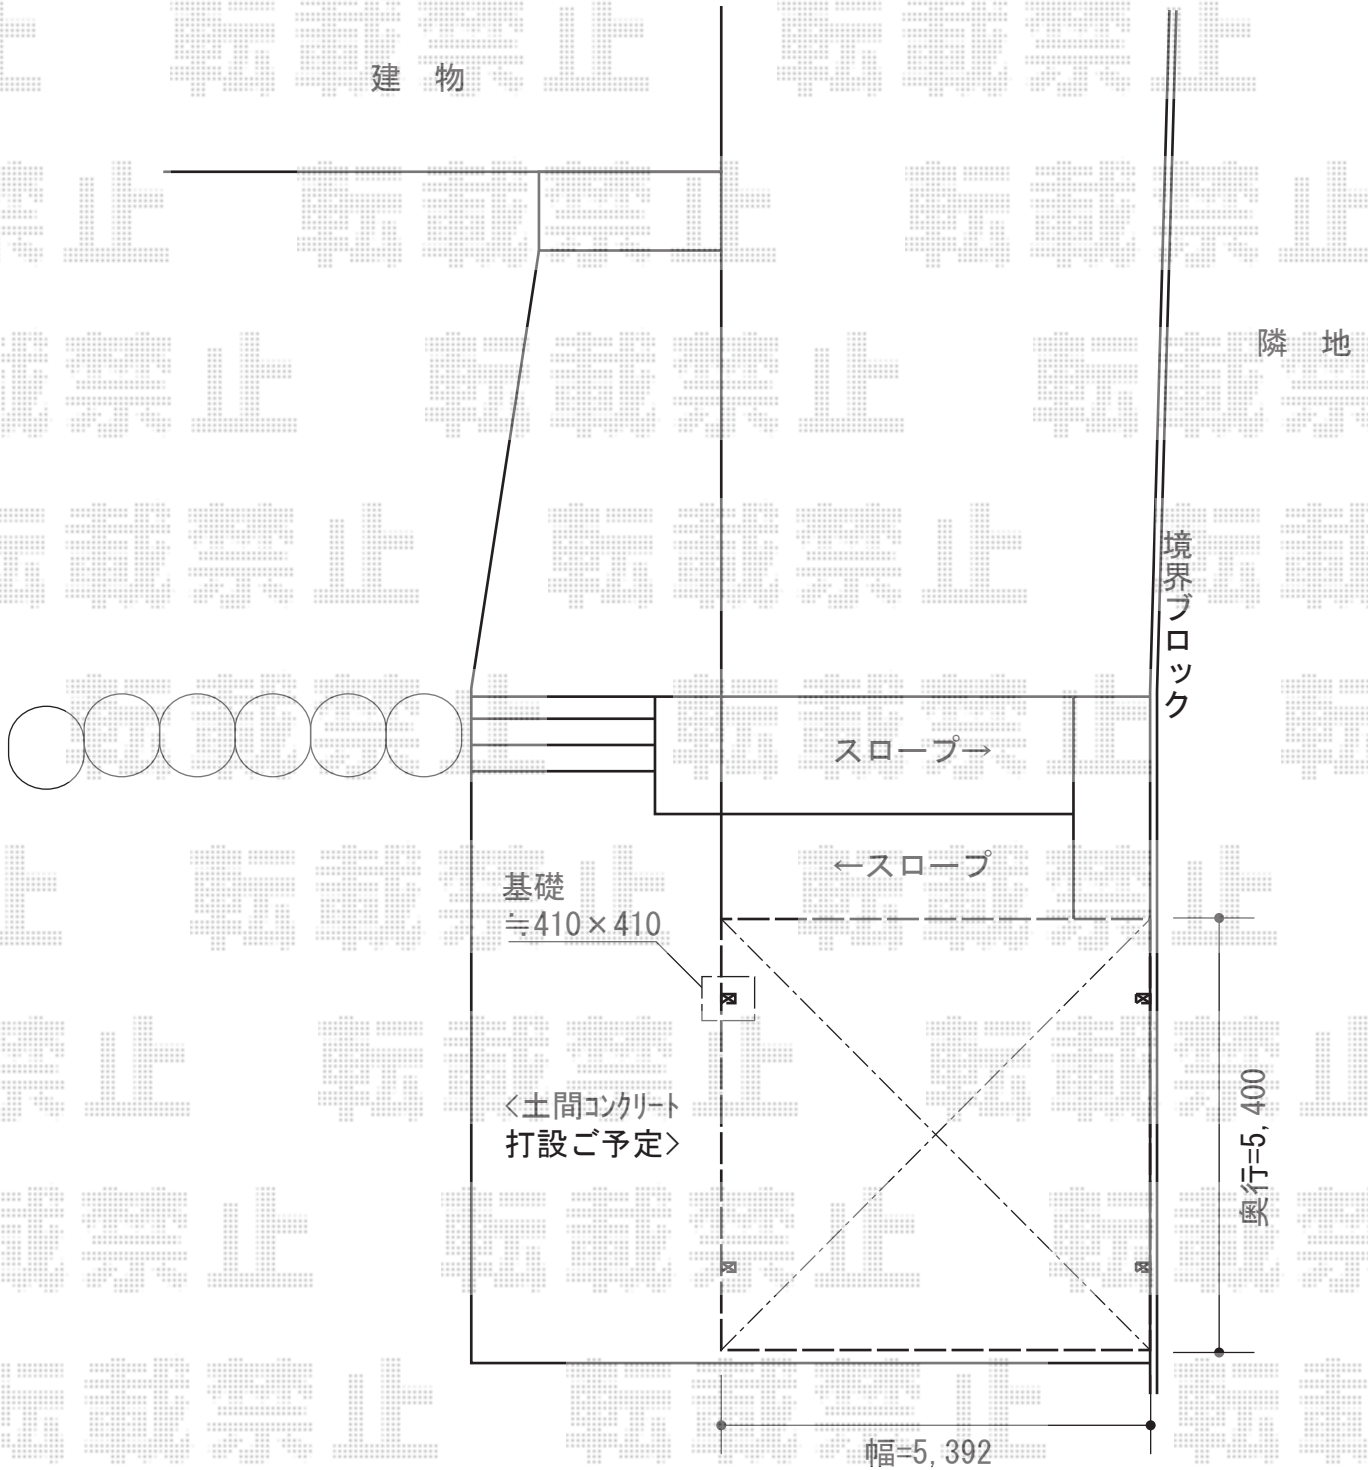

カーポート 施工概略図

YKK AP レイナツインポートグラン 積雪~20cm対応
幅= 5,392mm
奥行= 5,400mm
色： プラチナステン
屋根材： 熱線遮断ポリカーボネート（アースブルーマット調）
柱仕様： ハイルフ柱仕様（有効高 約2,350mm）

担当者	栢田
-----	----