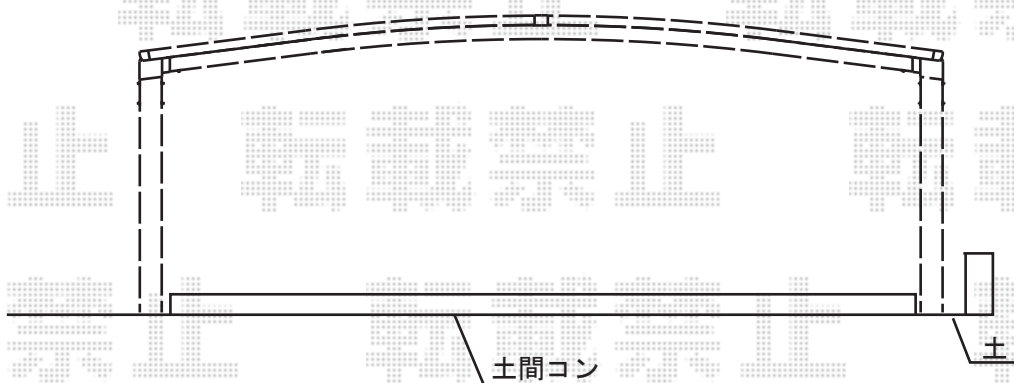

# カーポート 施工概略図

YKK AP レイナトリプルポートグラン 積雪~20cm対応  
幅= 7,200mm  
奥行= 5,052mm  
色 : プラチナステン  
屋根材 : 熱線遮断ポリカーボネート(トーマイマット)  
柱仕様 : ハイルフ柱仕様 (有効高 約2,350mm)

YKK AP エフルージュ トリプル 積雪~20cm対応  
幅= 7,108mm  
奥行= 5,052mm  
色 : プラチナステン  
屋根材 : 熱線遮断ポリカーボネート(トーマイマット)  
柱仕様 : ハイルフ柱仕様 (有効高 約2,350mm)

家から150mmはなす

担当者

西村