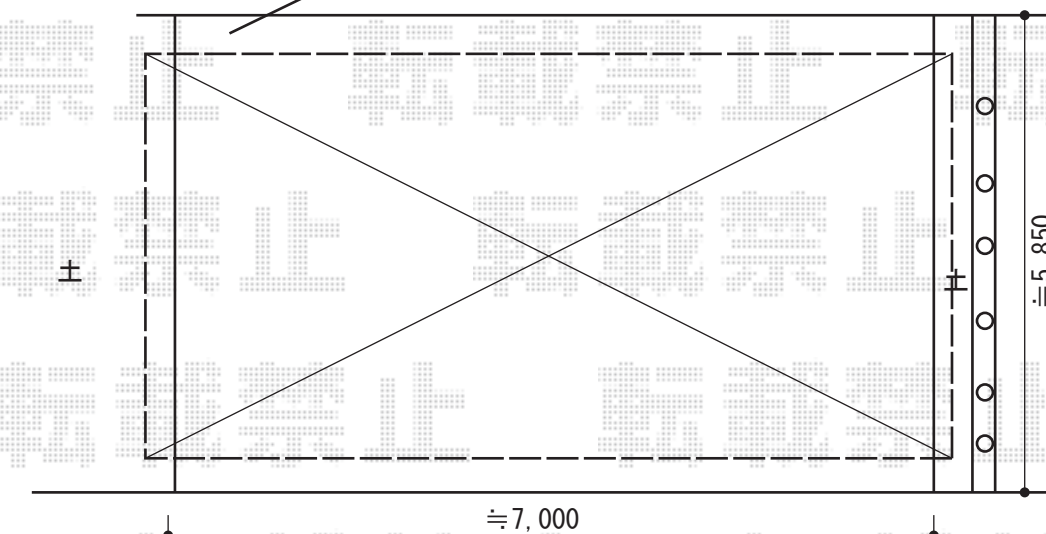

# カーポート 施工概略図

YKK AP レイナトリプルポートグラン 積雪~20cm対応  
幅= 7,200mm  
奥行= 5,052mm  
色 : プラチナステン  
屋根材 : 熱線遮断ポリカーボネート(トーマイマット)  
柱仕様 : ハイルフ柱仕様 (有効高 約2,350mm)

YKK AP エフルージュ トリプル 積雪~20cm対応  
幅= 7,108mm  
奥行= 5,052mm  
色 : プラチナステン  
屋根材 : 熱線遮断ポリカーボネート(トーマイマット)  
柱仕様 : ハイルフ柱仕様 (有効高 約2,350mm)

家から150mmはなす

担当者

西村