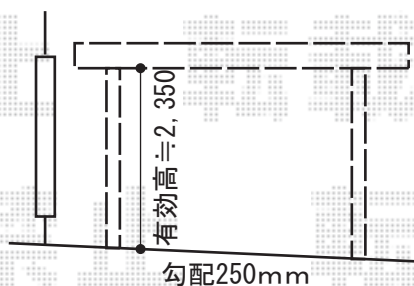

# カーポート 施工概略図

YKK AP レイナトリプルポートグラン 積雪~20cm対応  
幅= 7,200mm  
奥行= 5,052mm  
色 : プラチナステン  
屋根材 : 熱線遮断ポリカーボネート(トーマイマット)  
柱仕様 : ハイルフ柱仕様 (有効高 約2,350mm)

YKK AP エフルージュ トリプル 積雪~20cm対応  
幅= 7,108mm  
奥行= 5,052mm  
色 : プラチナステン  
屋根材 : 熱線遮断ポリカーボネート(トーマイマット)  
柱仕様 : ハイルフ柱仕様 (有効高 約2,350mm)

家から150mmはなす

担当者

西村