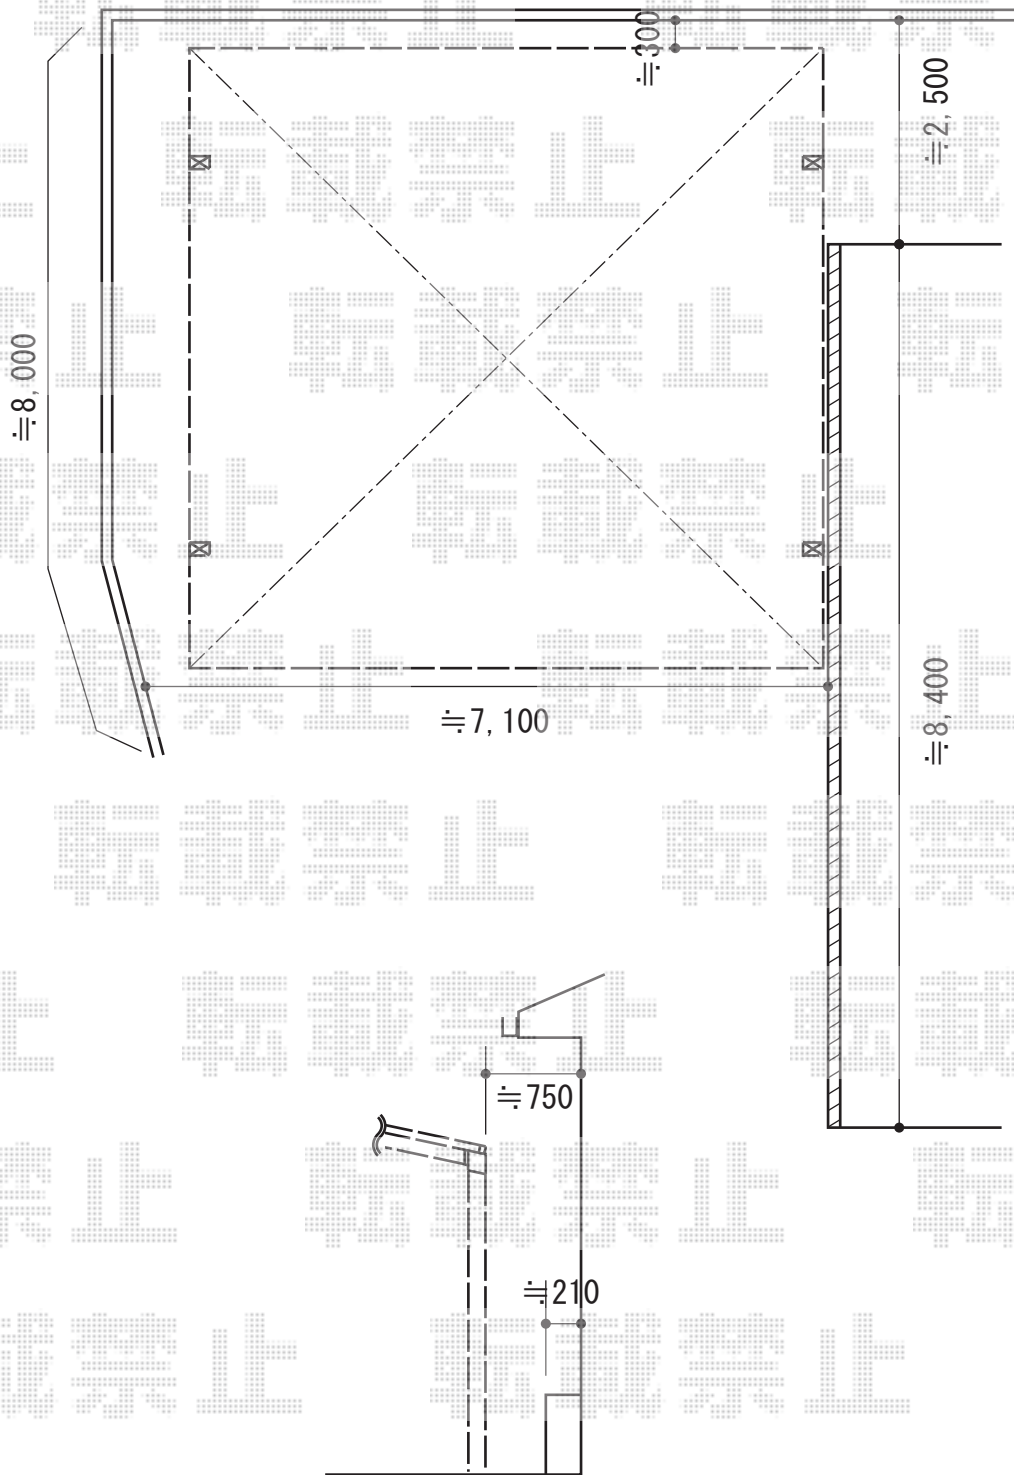

カーポート 施工概略図

トステム カーポートシグマIII ワイド 積雪~20cm対応
幅= 6,060mm
奥行= 5,686mm
色： ブラック
屋根材： 熱線吸収アクアポリカーボネート（ライトブルー）
柱仕様： ロング柱23仕様（有効高 約2,300mm）

担当者

酒井