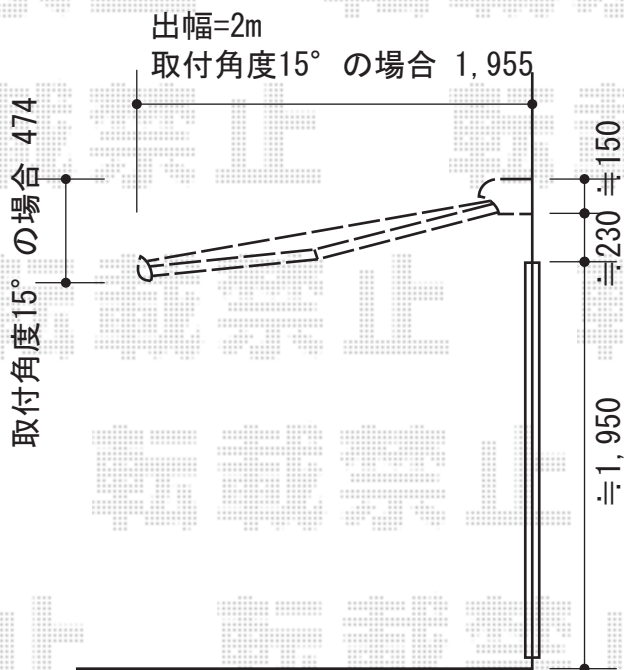

オーニング 施工概略図

トステム 彩風S型 電動スイッチ式
間口= 【特注】 2,600mm / 関東間1.0間 (1,820mm)
出幅= 2,000mm / 1,250mm
本体色： オータムブラウン
キャンパス色： ポリエステル (ブリティッシュグリーンP)
駆動： 電動式/外観右駆動

★本図面は間口≒2,600mmの場合のものとなっております

担当者

松保