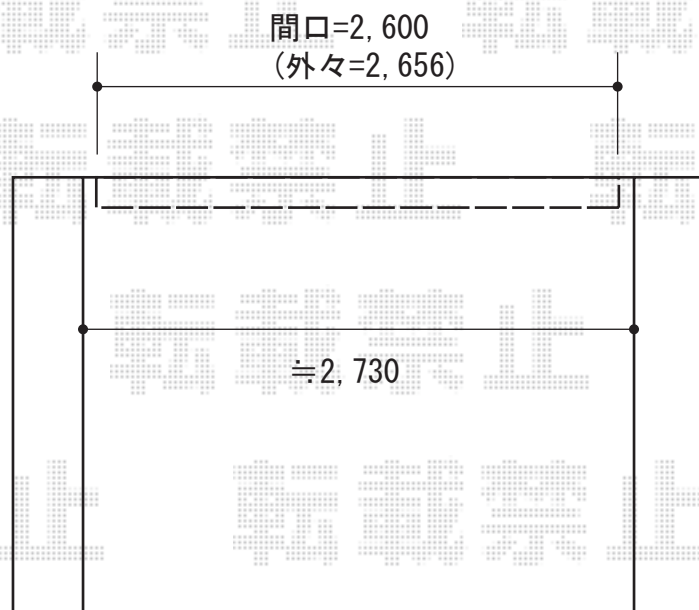

オーニング 施工概略図

トステム 彩風S型 電動スイッチ式
間口= 【特注】 2,600mm / 関東間1.0間 (1,820mm)
出幅= 2,000mm / 1,250mm
本体色： オータムブラウン
キャンパス色： ポリエステル (ブリティッシュグリーンP)
駆動： 電動式/外観右駆動

★本図面は間口≒2,600mmの場合のものとなっております

担当者

松保