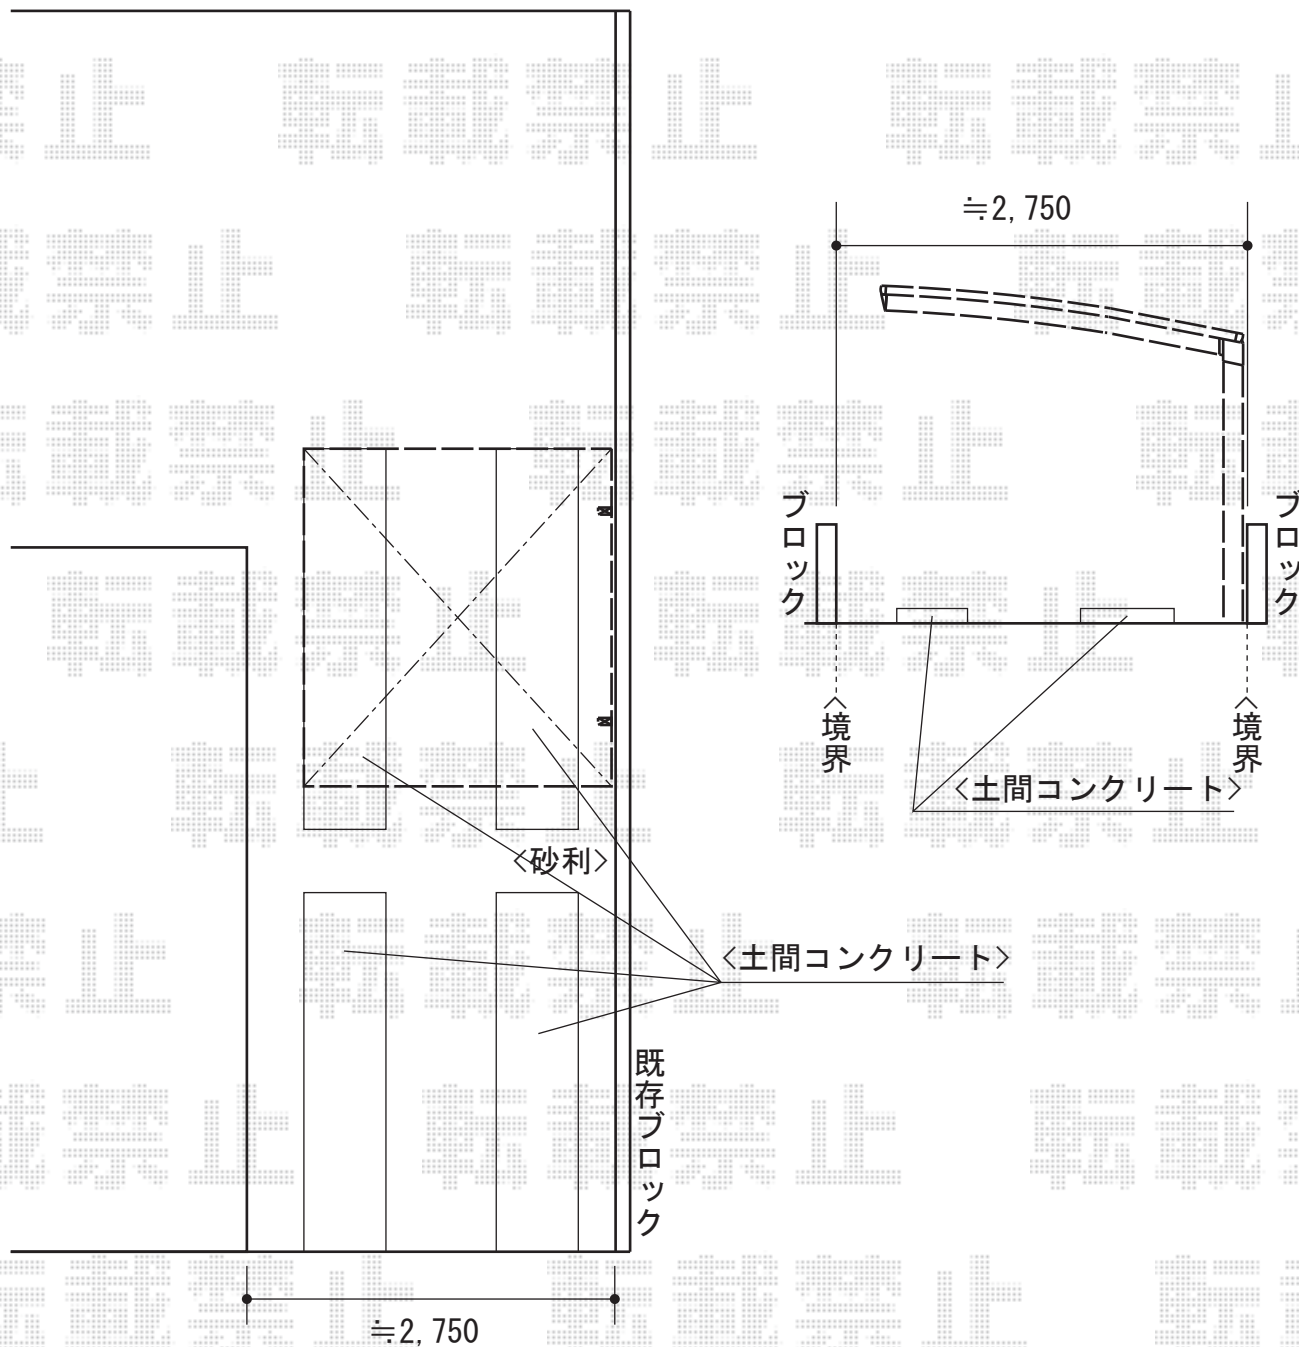

カーポート 施工概略図

トステム カーブポートシグマIII 積雪~20cm対応
幅= 2,701mm
奥行= 4,980mm
色： シャイングレー
屋根材： ガリレポリカ（クリアマット・すりガラス調）
柱仕様： ロング柱23仕様（有効高 約2,300mm）

担当者

西村