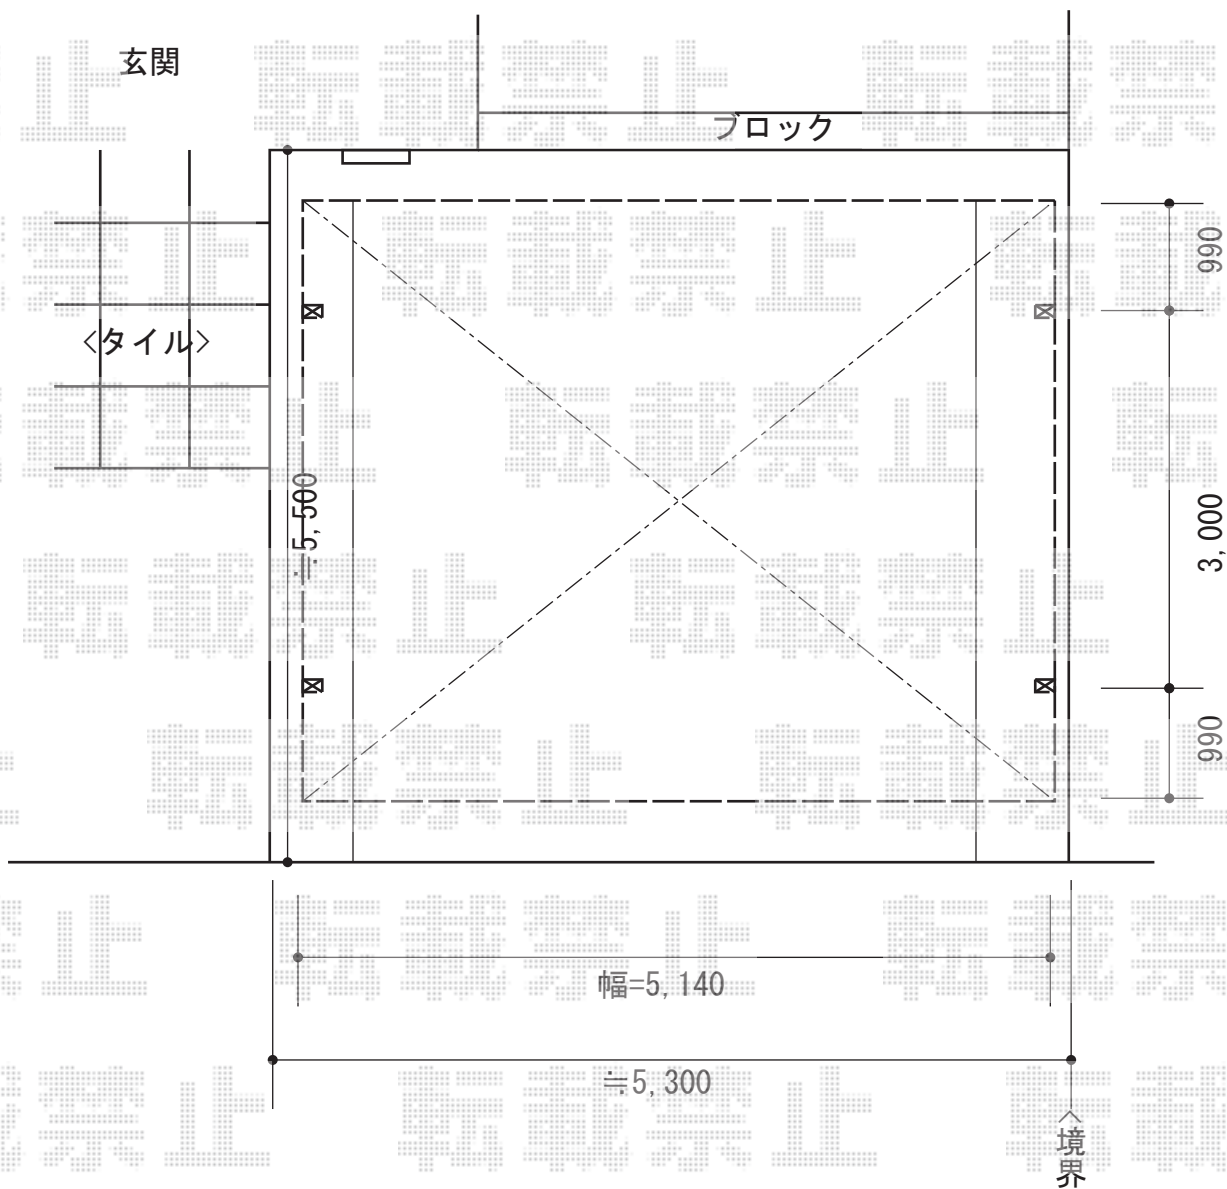

# カーポート 施工概略図

トステム カーブポートシグマIII ワイド 積雪~20cm対応  
幅= 5,140mm  
奥行= 4,980mm  
色： ブラック  
屋根材： ポリカーボネート（ブルースモーク）  
柱仕様： ロング柱23仕様（有効高 約2,300mm）

担当者

酒井