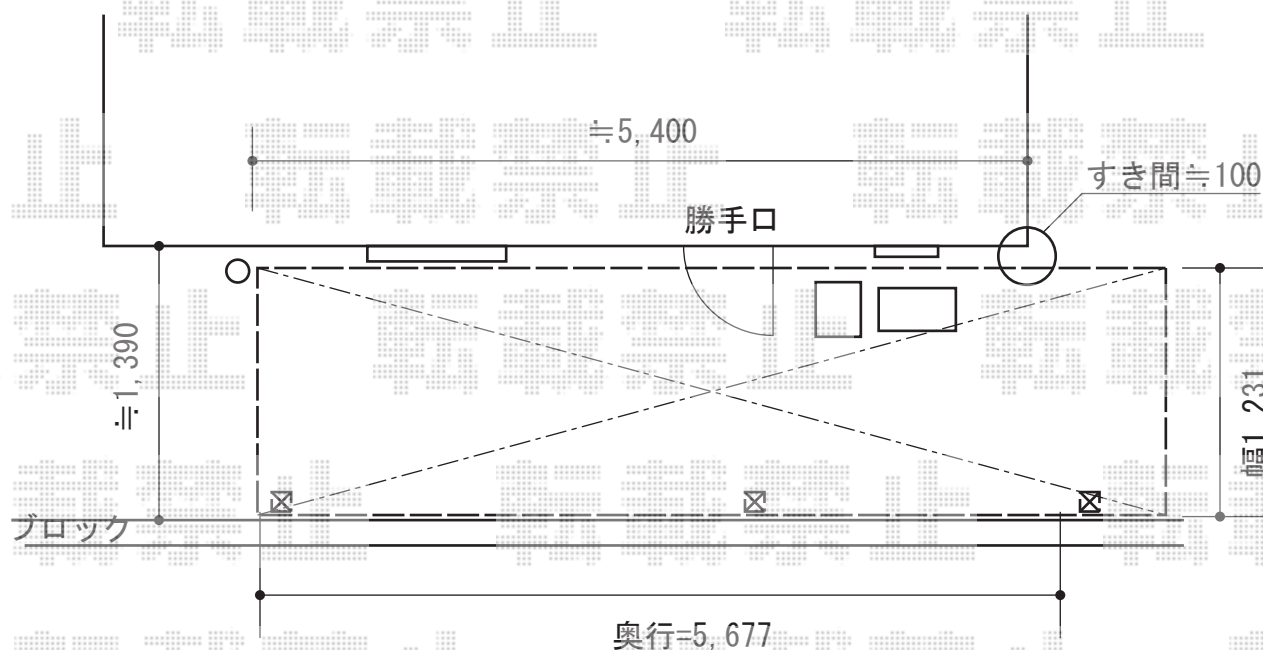

勝手口側テラス屋根 施工概略図

トステム 【勝手口】エックススーフ 独立前上がり テラスタイプ 連棟 積雪~20cm対応
幅= 1,231mm
奥行= 5,677mm
色： オータムブラウン
屋根材： ポリカーボネート（ブルースモーク）
柱仕様： ロング柱28（有効高 約2,800mm）

担当者

酒井