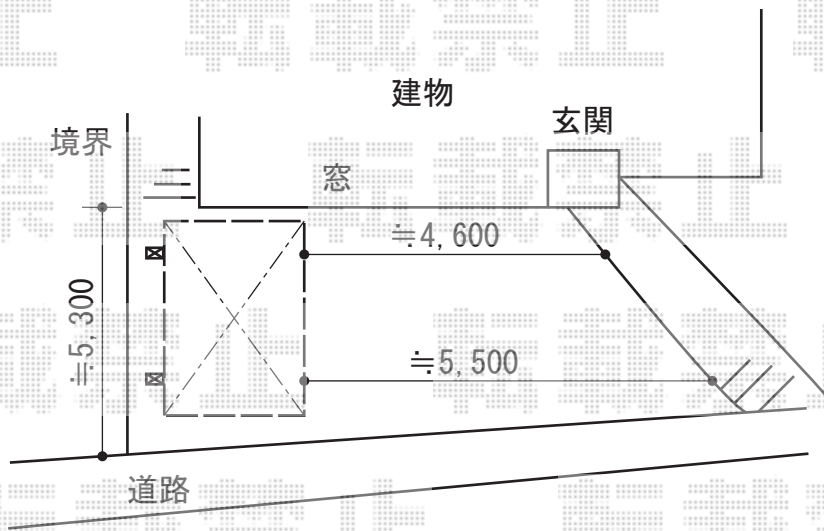

カーポート 施工概略図

YKK AP クイックポートV型 積雪～20cm対応
幅= 2,964mm
奥行= 5,052mm
色：【仮】カームブラック
屋根材：熱線遮断ポリカーボネート（アースブルーマット調）
柱仕様：ハイルーフ柱仕様（有効高 約2,400mm）

担当者

竹下