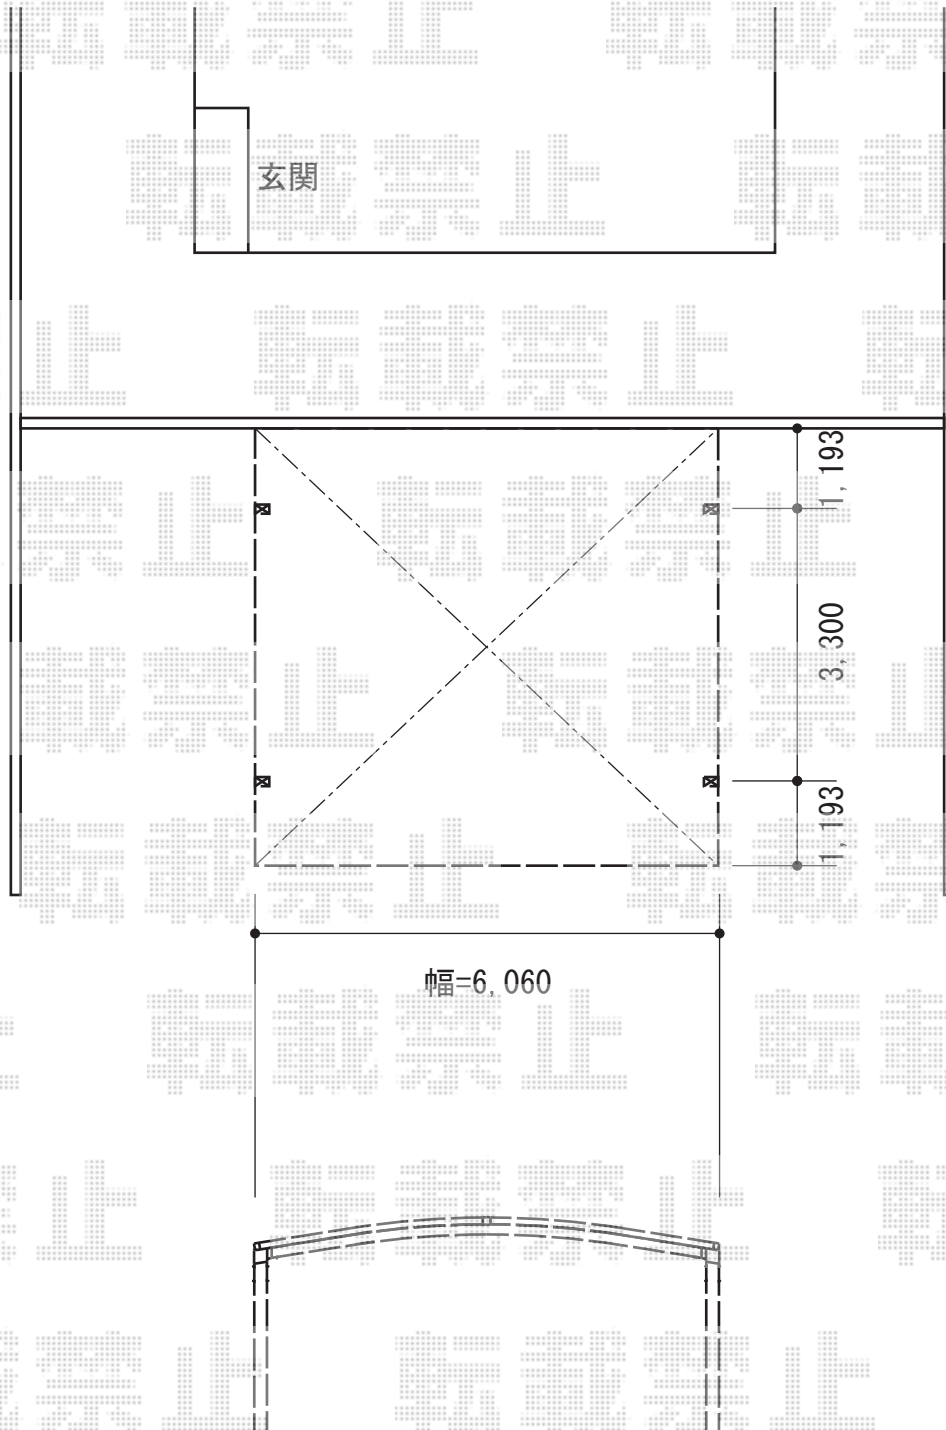

カーブポートシグマIII ワイド 積雪~20cm対応

トステム カーブポートシグマIII ワイド 積雪~20cm対応
幅= 6,060mm
奥行= 5,686mm
色： シャイングレー
屋根材： ポリカーボネート（ブルースモーク）
柱仕様： ロング柱23仕様（有効高 約2,300mm）

担当者

栢田