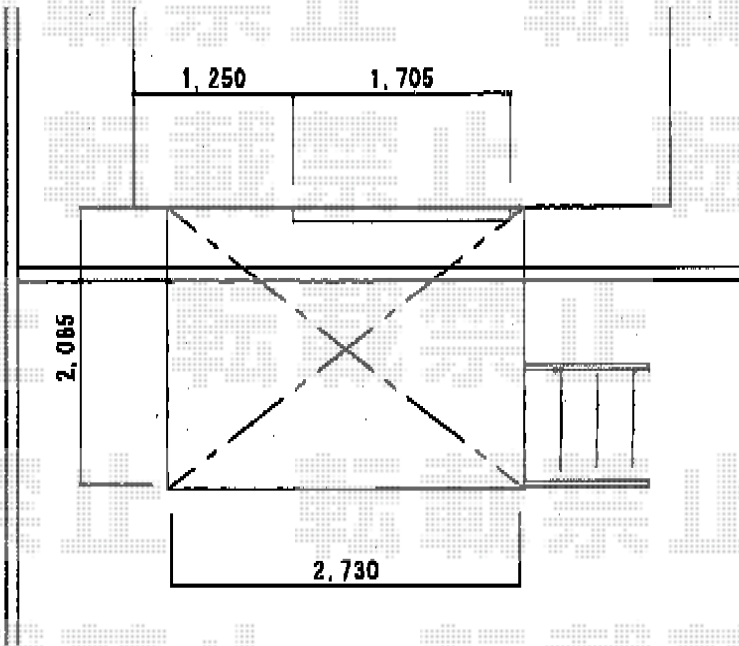

テラス囲い 施工概略図

担当者

竹下