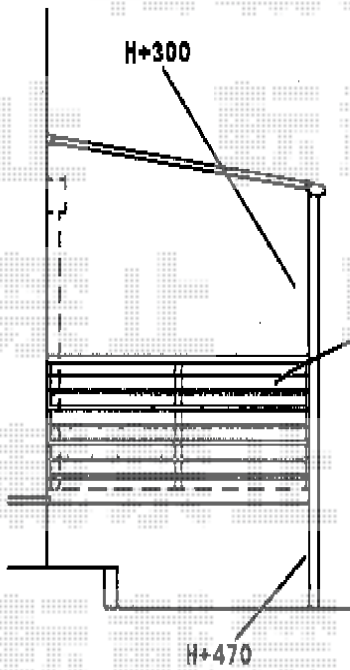

テラス囲い 施工概略図

担当者

竹下