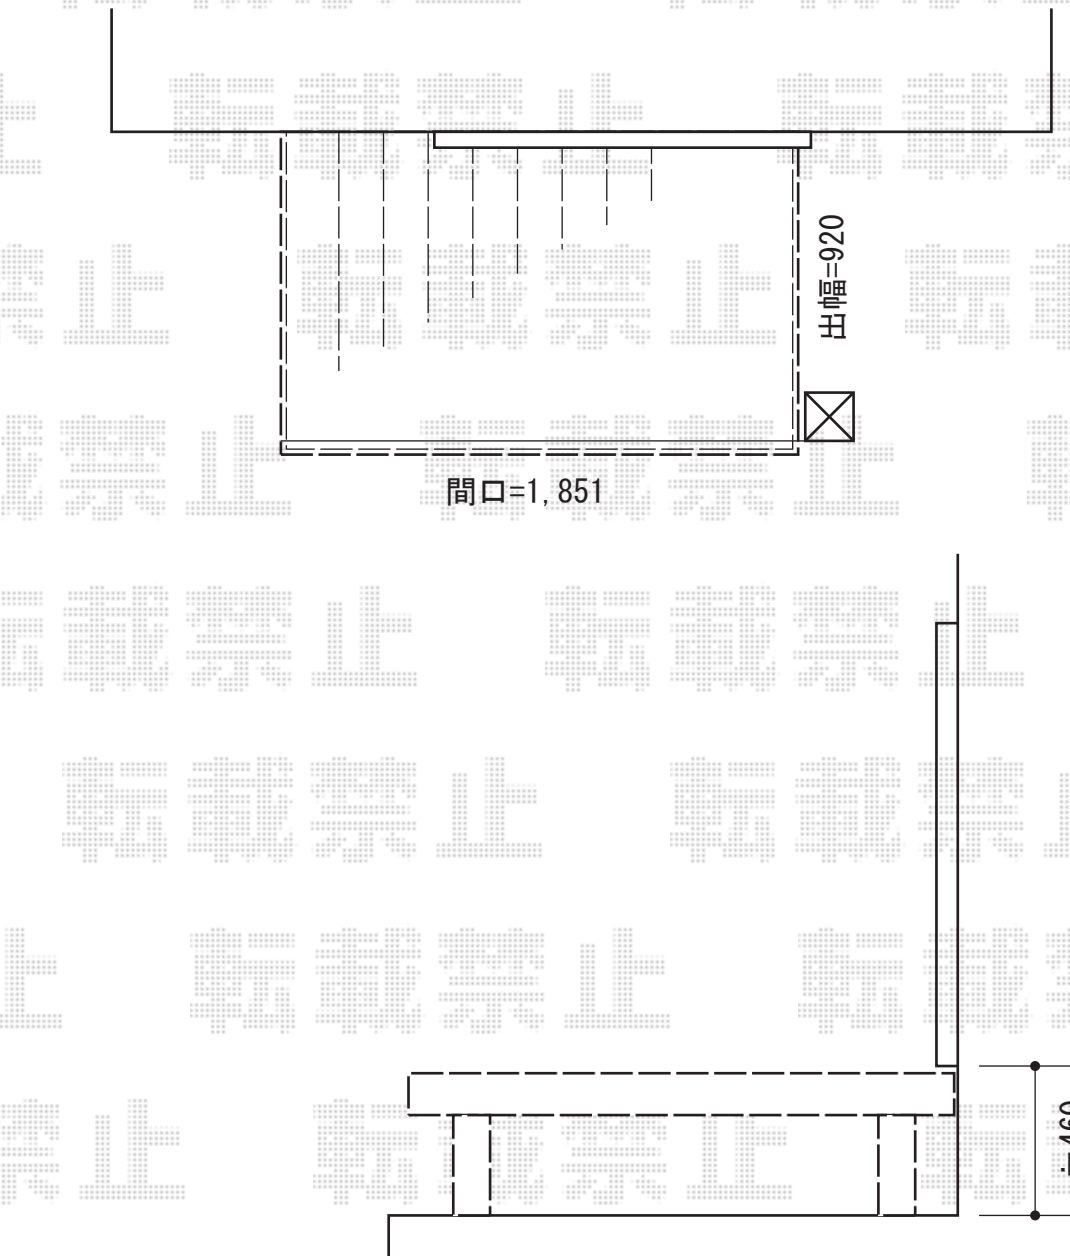

ウッドデッキ 施工概略図

YKK AP リウッドデッキ 200
間口=1.0間 (1,851mm)
出幅=3尺 (920mm)
色：レッドブラウン
床板：縦貼り
束柱：Tタイプ (400~550mm)

担当者

竹下