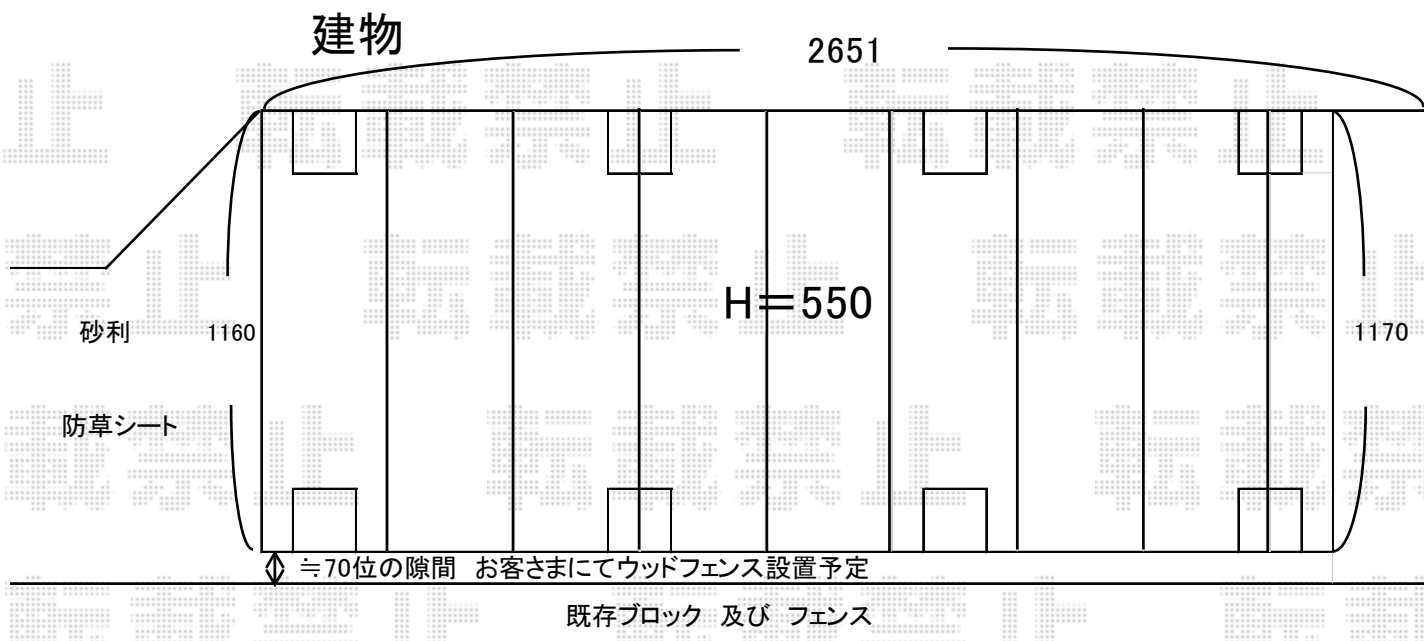

# リウッドデッキ 200 施工概略図

YKK AP リウッドデッキ 200

間口= 1.5間 (2,651mm)

出幅= 4尺 (1,220mm)

色: 【仮】ホワイトブラウン

床板: 縦貼り

束柱: Sタイプ (550mm) / 束柱色: 【仮】プラチナステン

デッキ部 詳細図