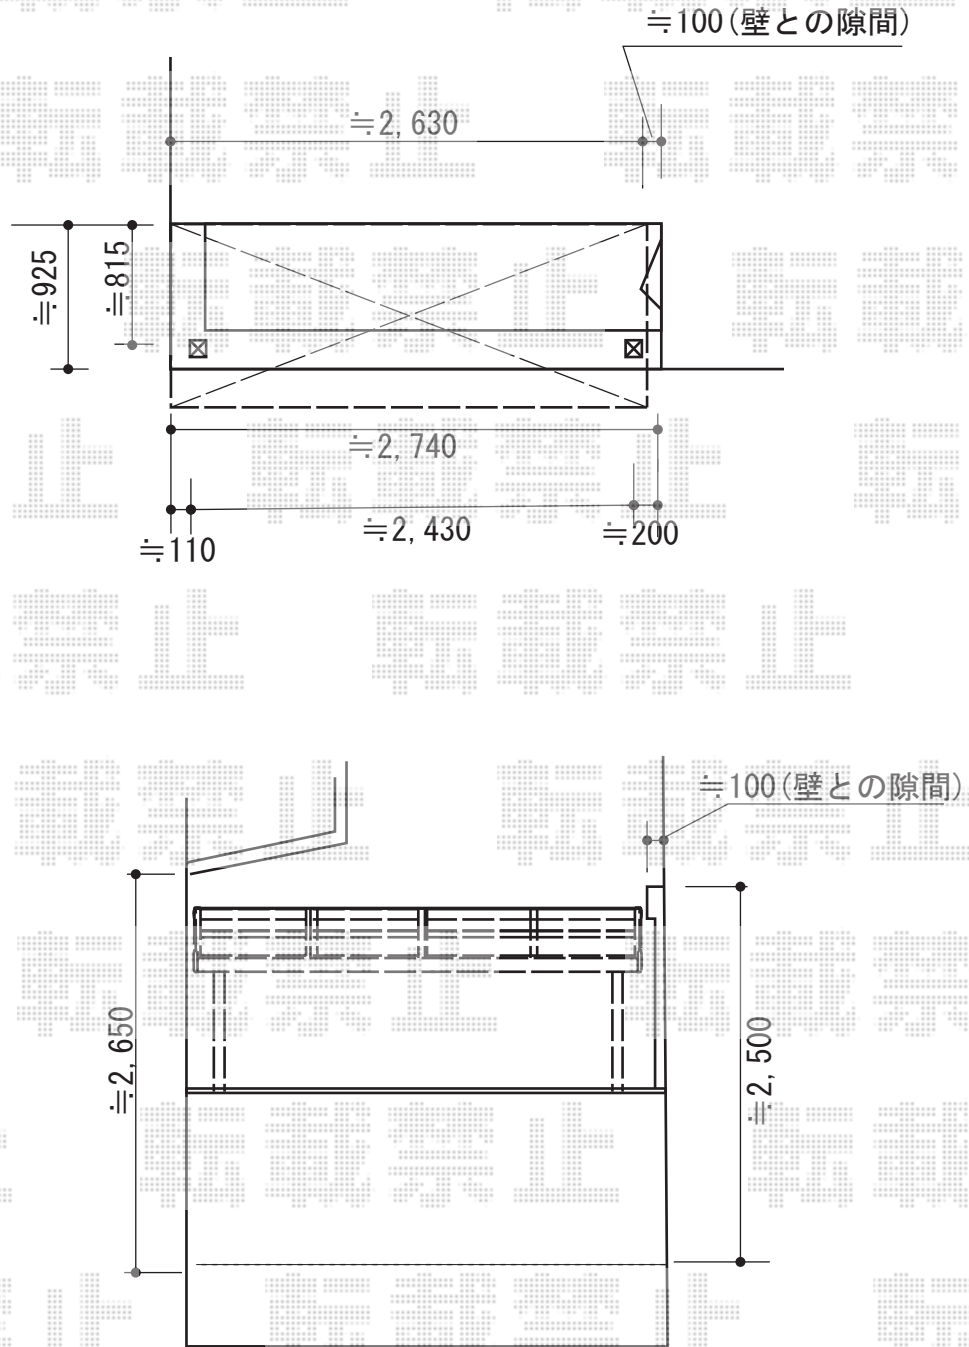

# バルコニー屋根 施工概略図

トステム 【01】ライザーテラスII R型 ビューステージスタイル 屋根置き式用 単体 積雪～20cm対応  
 間口= メーター2000 (屋根幅2,750mm)  
 出幅= 4尺 (1,185mm)  
 色: シャイングレー  
 屋根材: ポリカーボネート (ブルースモーク)  
 柱仕様: 出幅自在桁タイプ (柱2本)  
 施工方法: 下止め仕様

担当者	伏見
-----	----