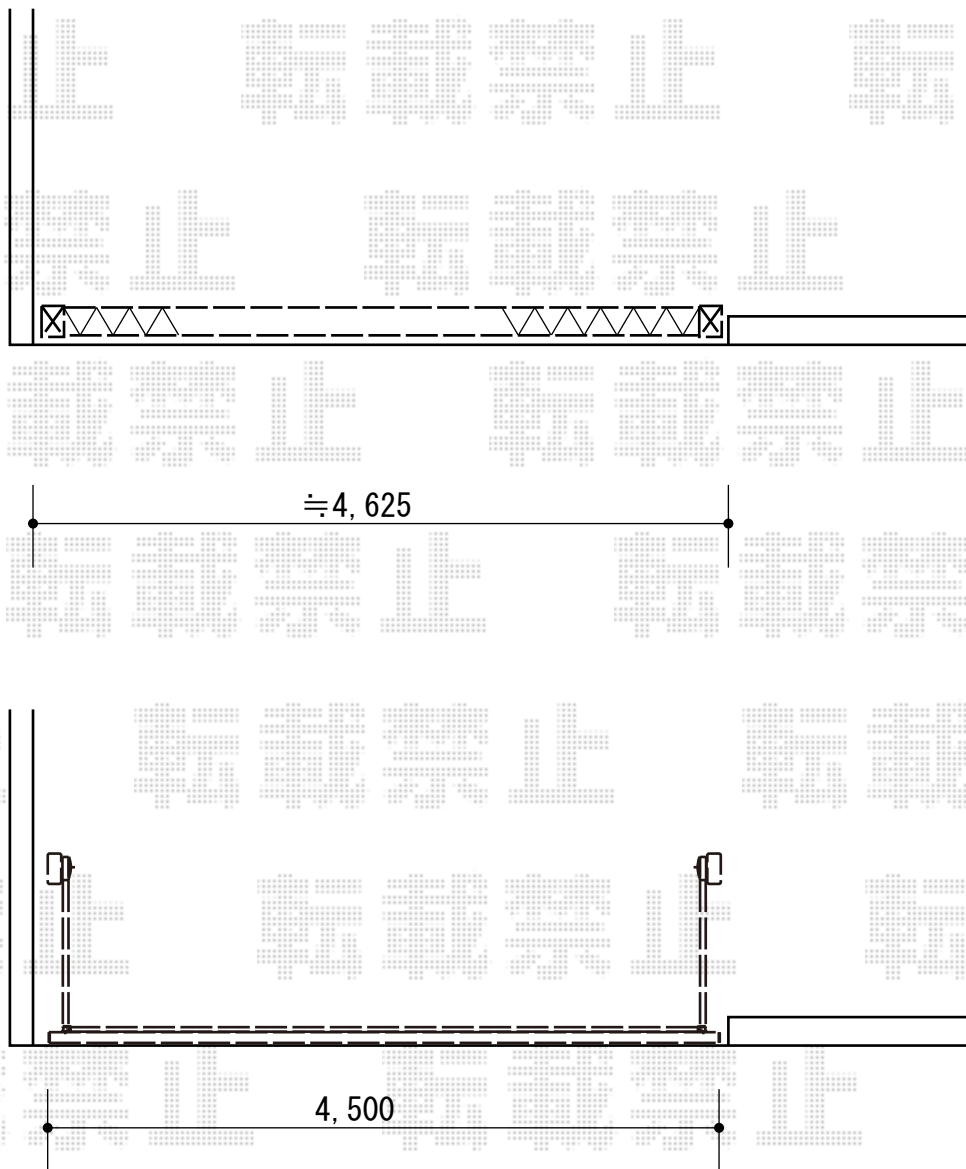

カーゲート 施工概略図

YKK AP 【特注】エクスラインアップゲート ワイド 1型 手動式
本体 (W×H) = 【特注】 (4,500mm×1,000mm)
色： ブラウン
柱仕様： ハイルフ柱仕様 (有効通過高2,140mm)
駆動： 手動式

担当者

谷