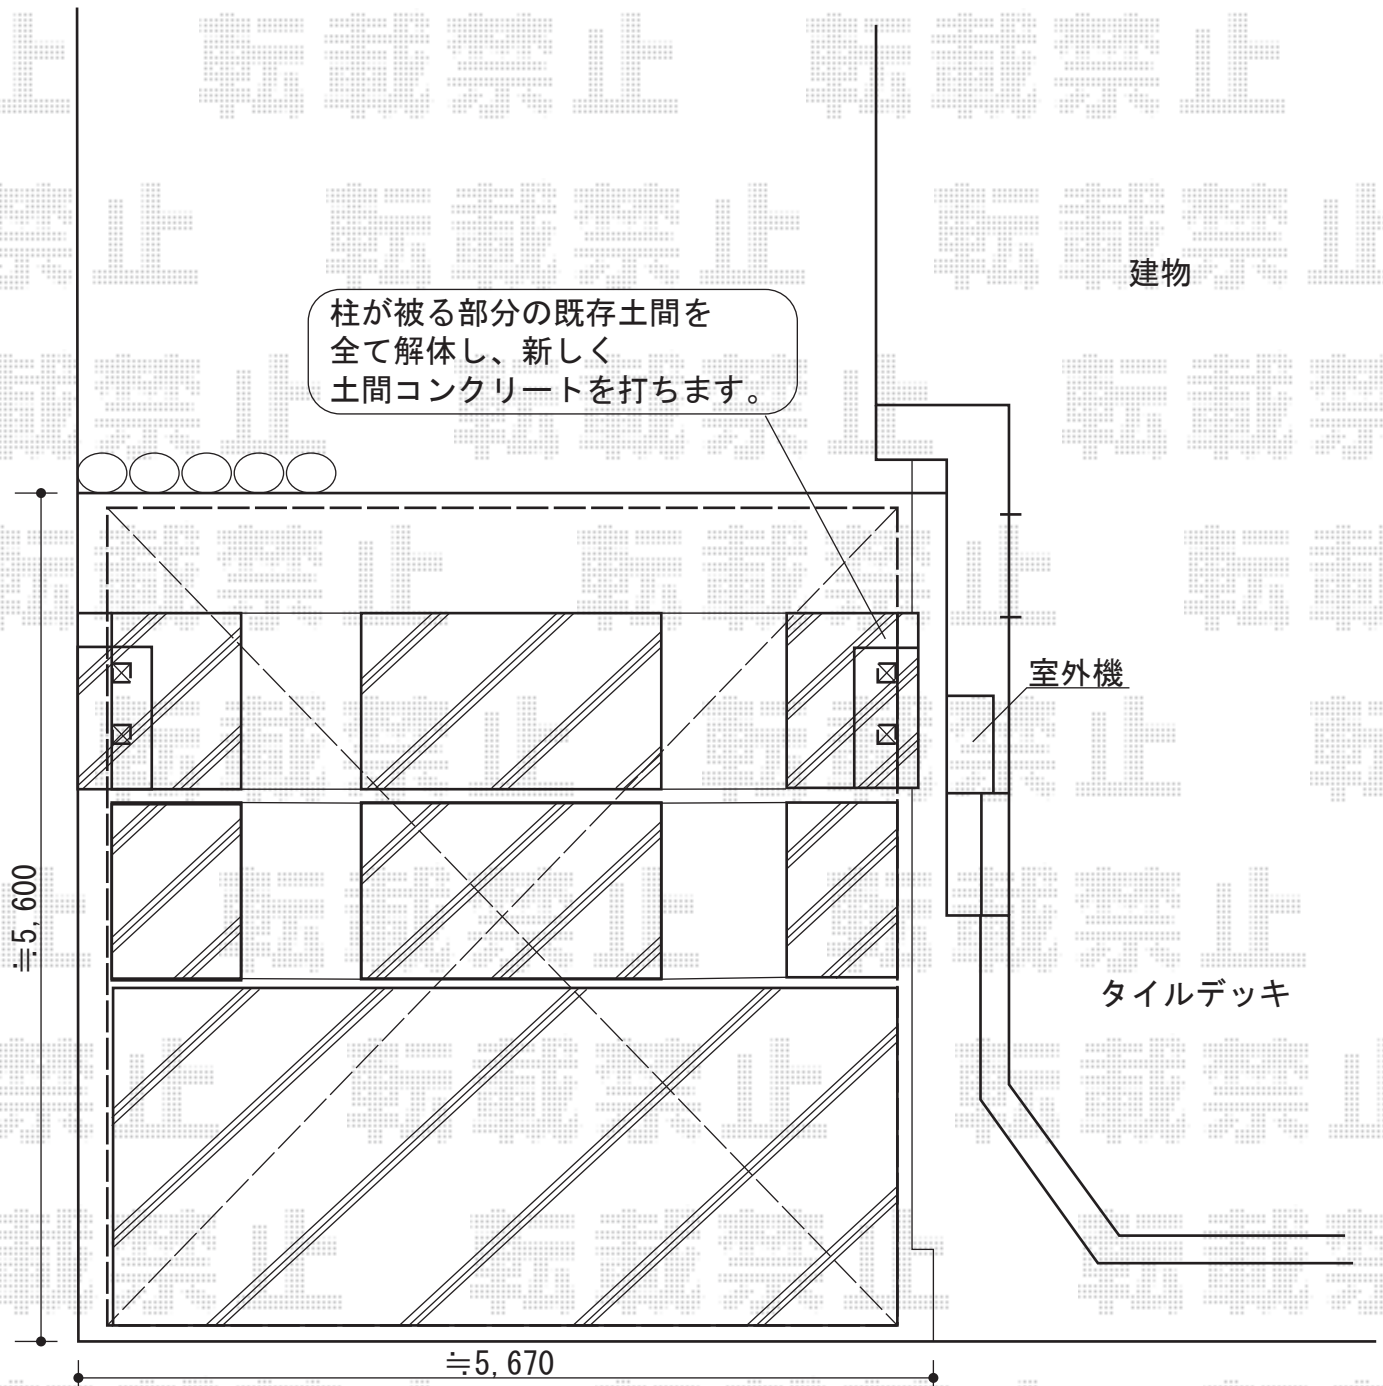

カーポート 施工概略図

YKK AP エフルージュツインEX 後方支持タイプ 積雪~20cm対応
幅=5,398mm
奥行=5,400mm
色：プラチナステン
屋根材：ポリカーボネート（トーマイマット）
柱仕様：ハイルーフ柱仕様（有効高 約2,300mm）

担当者

西村