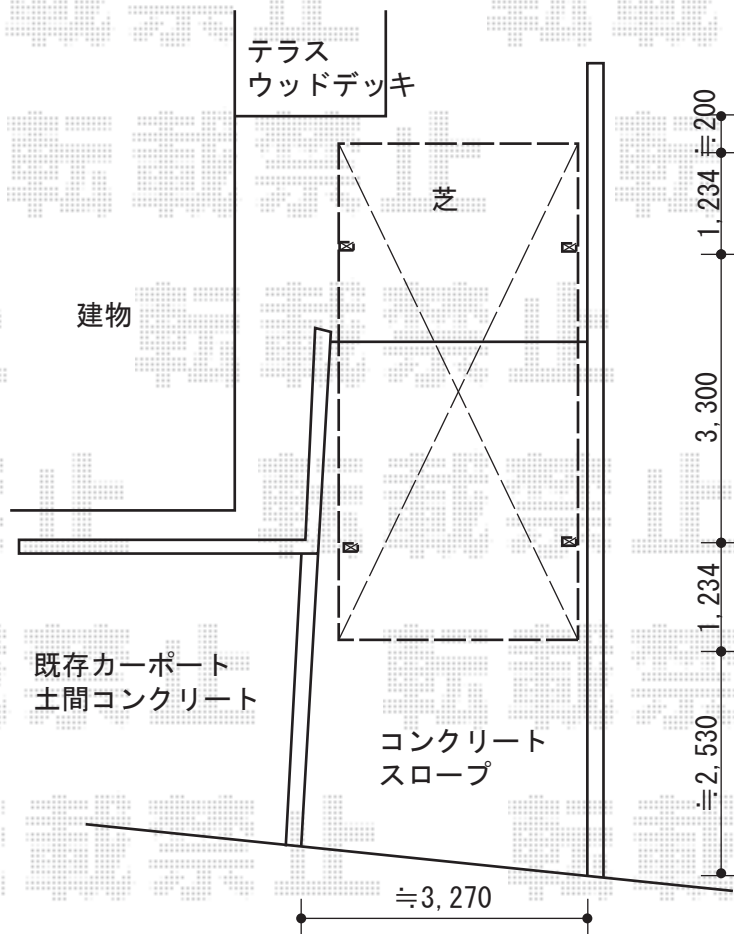

カーポート 施工概略図

YKK AP レイナワンポートグラン 積雪～20cm対応
 幅= 3,034mm
 奥行= 5,768mm
 色： プラチナステン
 屋根材： 熱線遮断ポリカーボネート（アースブルーマット調）
 柱仕様： ハイルーフ柱仕様（有効高 約2,300mm）

担当者

谷岡