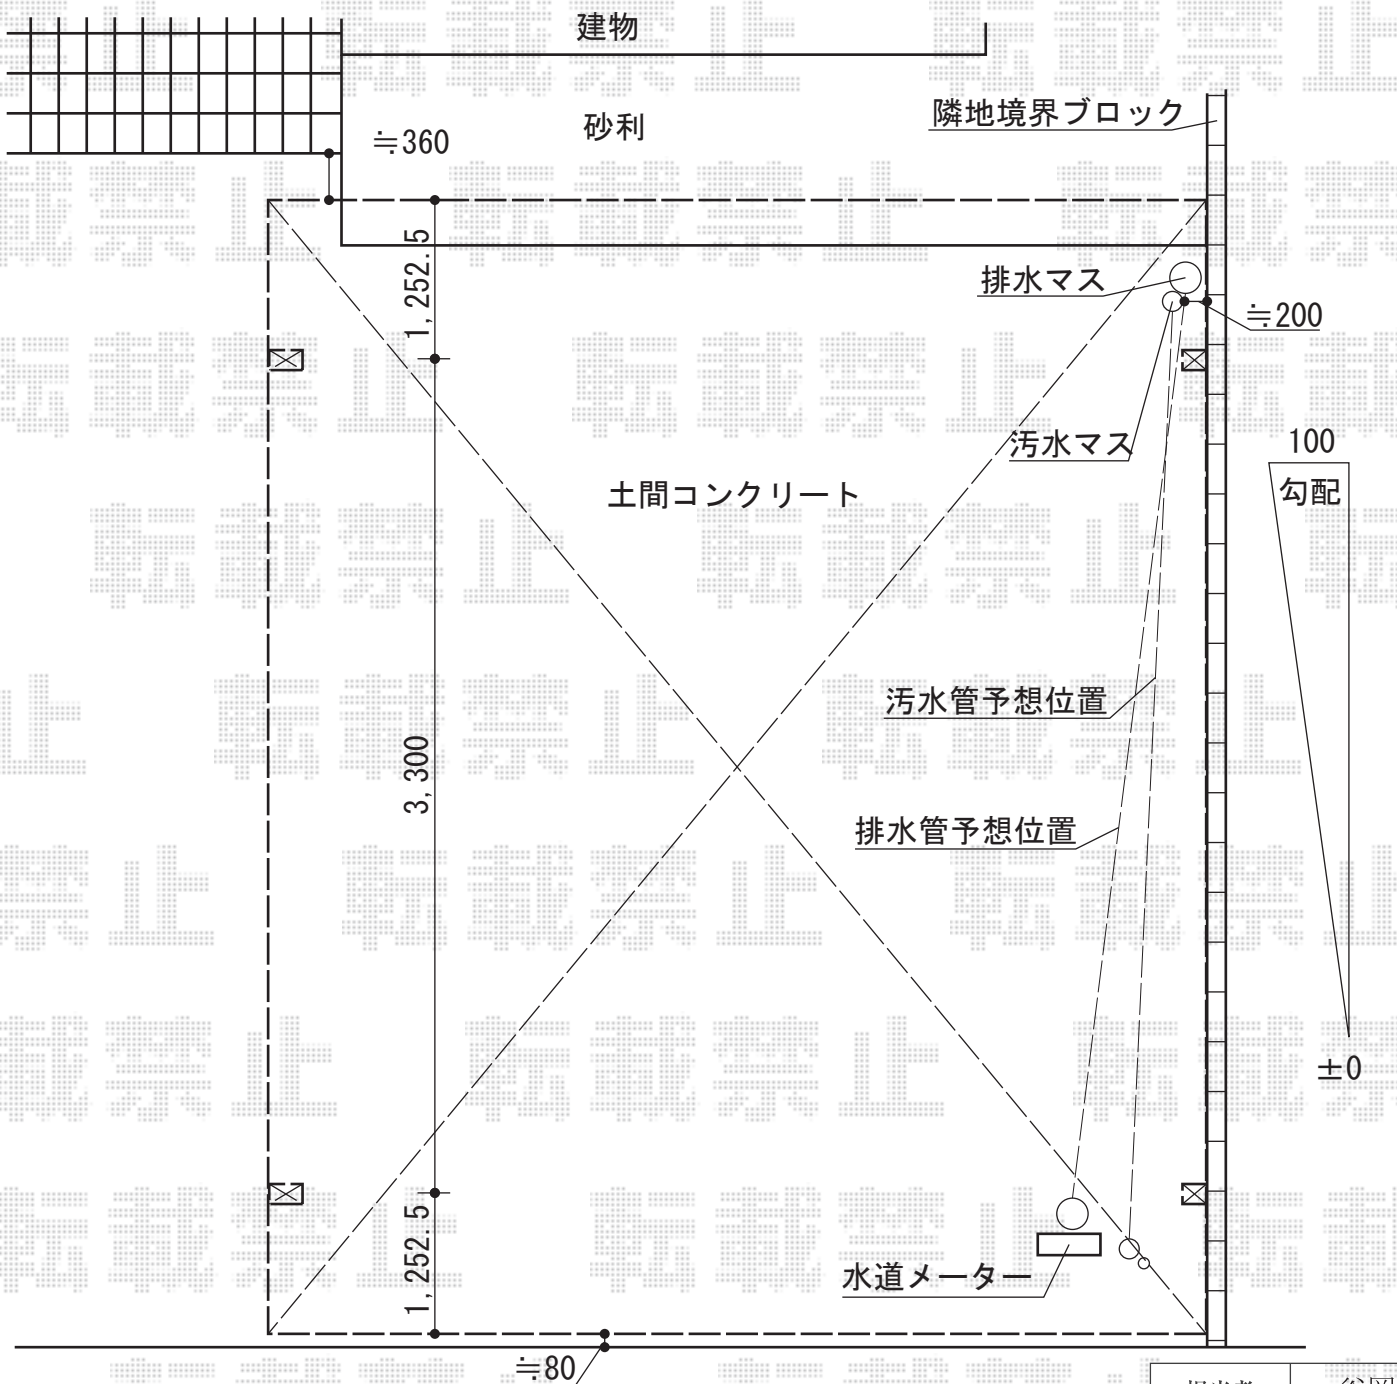

カーポート 施工概略図

YKK AP エフルージュ ツイン 積雪~20cm対応  
 幅=5,398mm  
 奥行=5,768mm  
 色：ピュアシルバー  
 屋根材：ポリカーボネート（アースブルー）  
 柱仕様：ハイルーフ柱仕様（有効高 約2,350mm）

担当者 谷岡