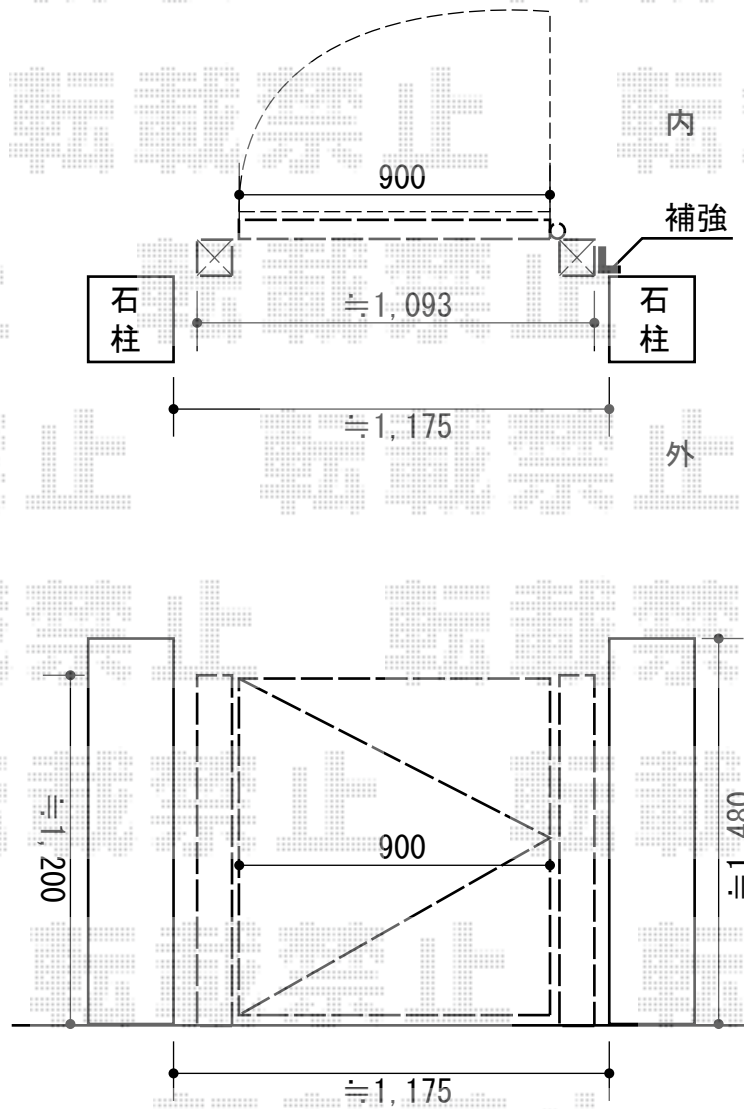

プリレオ R2型 片開き 柱使用 施工概略図

TOEX プリレオ R2型 片開き 柱使用
 扉1枚 (W×H) = (900mm×1,200mm)
 色：オータムブラウン
 錠：シリンダーRD錠
 開き：内開き

担当者

松保