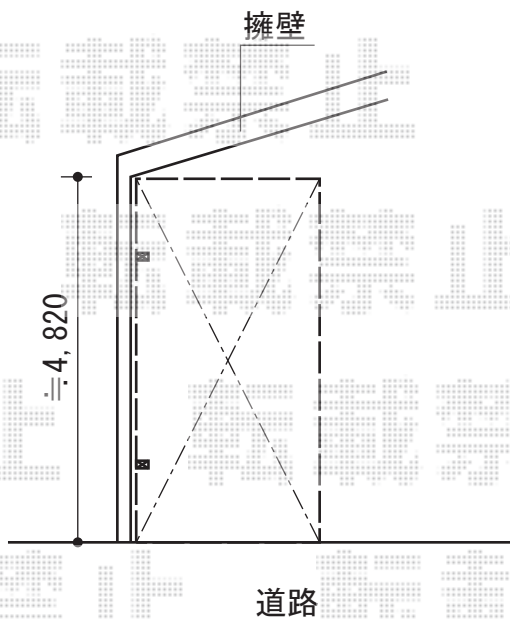

エクステリア商品 施工概略図

トステム カーブポートシグマIII 積雪～20cm対応
幅=2,401mm
奥行=4,980mm
色：シャイングレー
屋根材：ガリレポリカ（クリアマット/すりガラス調）
柱仕様：ロング柱23仕様（有効高 約2,300mm）

TOEX ジーナフェンス B4型 マテリアルカラー アルミ多段柱Ⅱ仕様
本体1枚（W×H）=（1,979.5×1,000mm）×2枚
アルミ多段柱：T-20×3本/シャイングレー
ブラケットセット：上下×3/中間×3
端部キャップ×2セット
色：シャイングレー＋クリエラスク