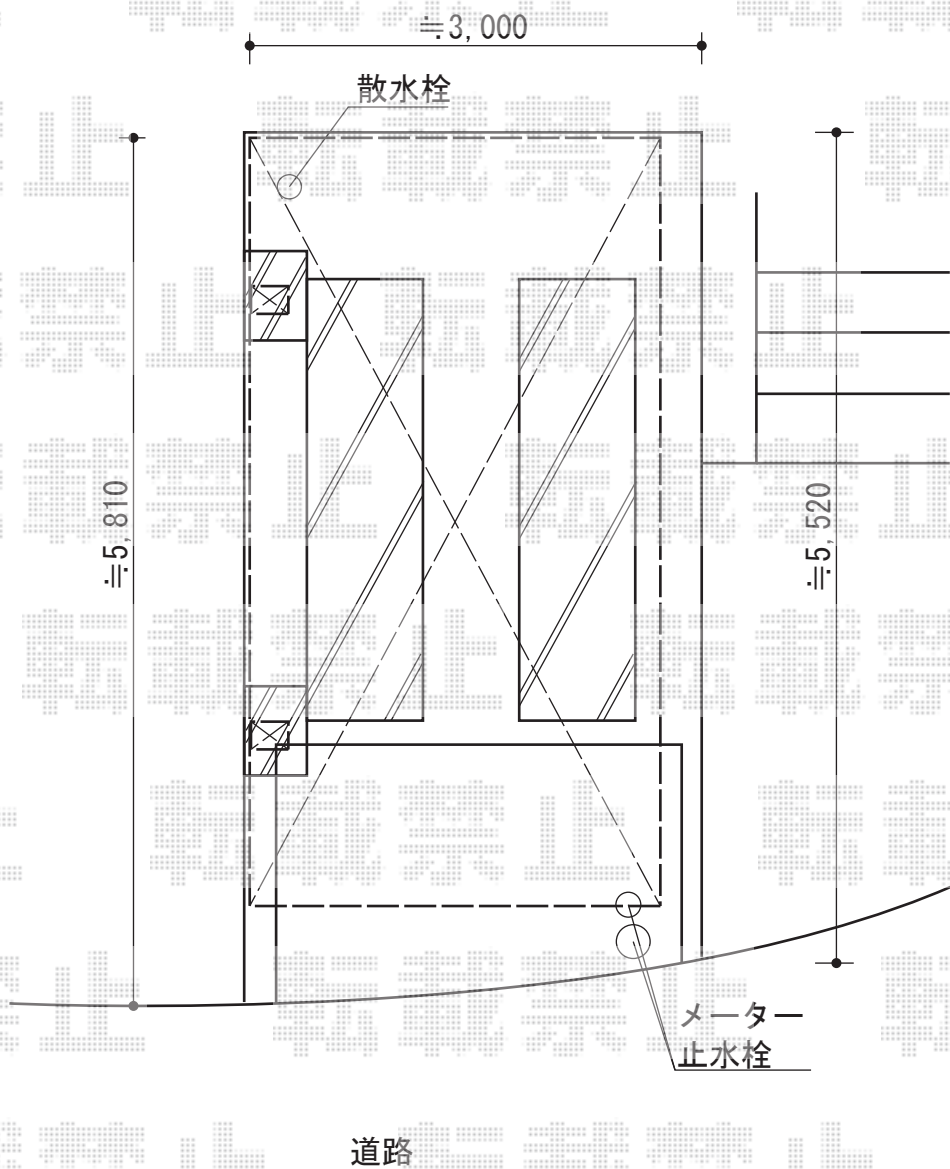

プレシオスポート 積雪～20cm対応

Value Select プレシオスポート 積雪～20cm対応
幅= 2,700mm
奥行= 5,052mm
色： ノーブルステン
屋根材： ポリカーボネート（スカイブルー）
柱仕様： ハイルフ柱仕様（有効高 約2,250mm）

担当者

酒井