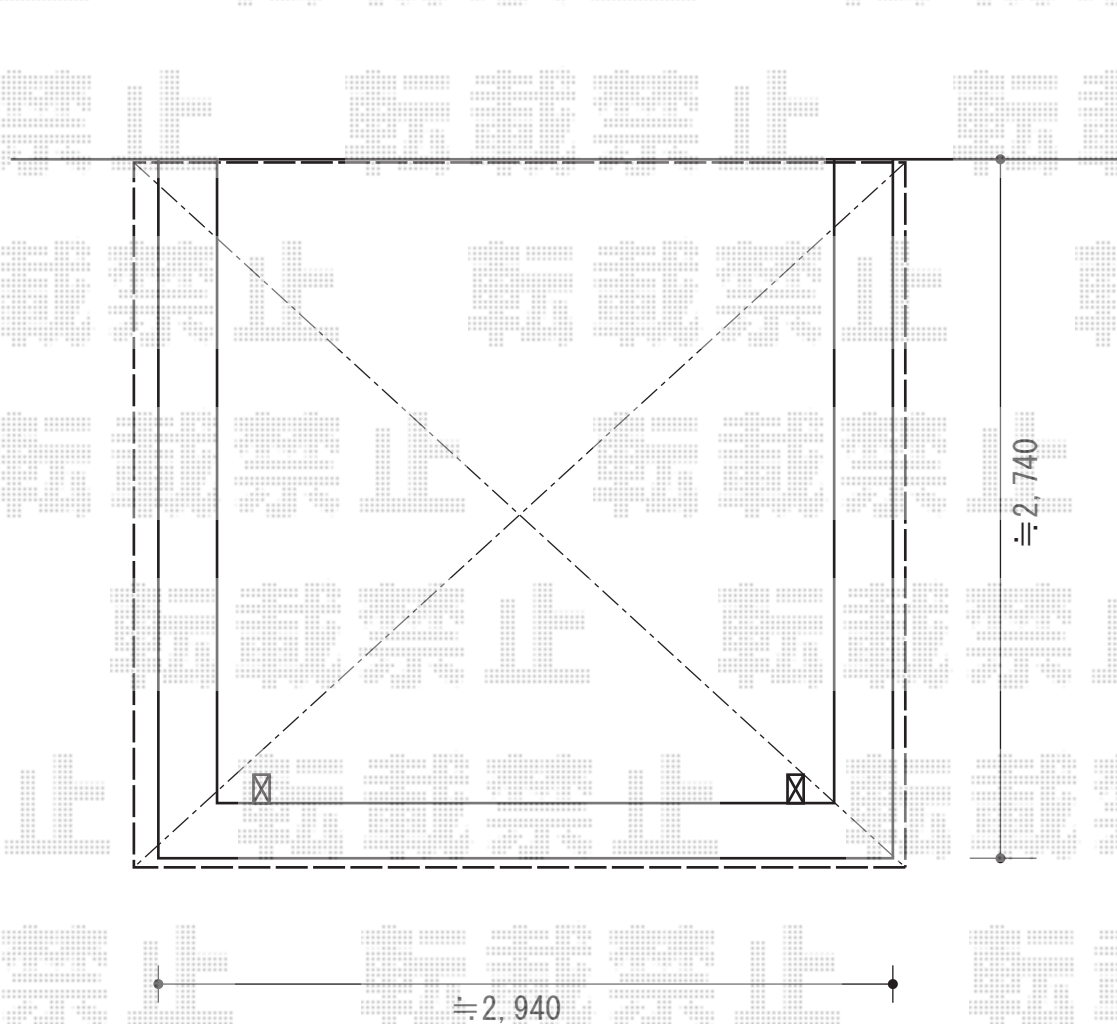

パワーアルファ RB型 屋根タイプ 単体 積雪～30cm対応

トステム パワーアルファ RB型 屋根タイプ 単体 積雪～30cm対応
間口=関東間1.5間（柱芯々2,755mm 屋根幅3,080mm）
出幅=9尺（2,685mm）
色：シャイングレー屋根材：ポリカーボネート（クリアマット・すりガラス調）
柱仕様：出幅自在桁タイプ（柱2本） 施工方法：上止め仕様
柱固定部品仕様：中間用×2

トステム 物干し
吊り下げ物干し：ワイド 2本入×1セット/シャイングレー
壁付け物干し：標準 2本入×1セット/シャイングレー
壁付け物干し柱取り付け部品：2本入×1セット