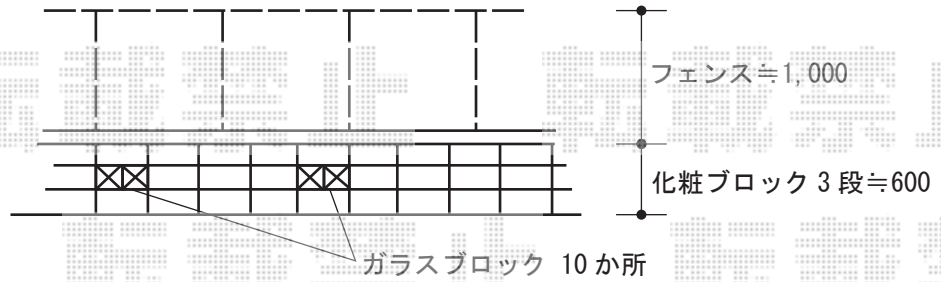

バルコニー屋根・フェンス

TOEX サニーブリーズフェンスS型 間仕切りタイプ<採光タイプ>
 本体1枚 (W×H) = (1,000×1,000mm) ×13枚
 主柱 : T-10×9本
 端柱 : T-10×2本
 コーナー柱 : T-10×3本
 部品セット : 主柱用×9/端柱用×1/コーナー柱用×3
 色 : 枠・柱 : シャイングレー/ブレード : クリアグリーン

トステム ライザーテラスII F型 ルーフタイプ 単体 積雪~20cm対応
 間口=関東間1.5間 (方杖芯々2,750mm 屋根幅2,750mm)
 出幅=4尺 (1,185mm)
 色 : シャイングレー
 屋根材 : ポリカーボネート (クリアマット・すりガラス調)
 柱仕様 : 柱無しタイプ
 施工方法 : 上止め仕様