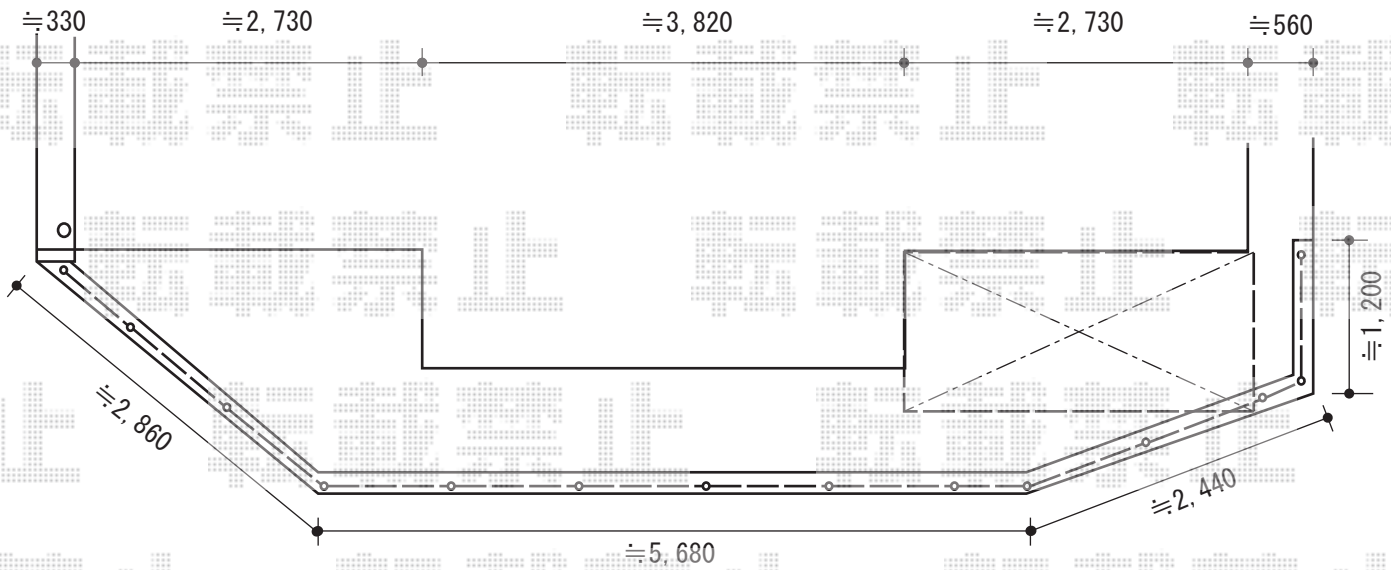

バルコニー屋根・フェンス

TOEX サニーブリーズフェンスS型 間仕切りタイプ<採光タイプ>
 本体1枚 (W×H) = (1,000×1,000mm) ×13枚
 主柱 : T-10×9本
 端柱 : T-10×2本
 コーナー柱 : T-10×3本
 部品セット : 主柱用×9/端柱用×1/コーナー柱用×3
 色 : 枠・柱 : シャイングレー/ブレード : クリアグリーン

トステム ライザーテラスII F型 ルーフタイプ 単体 積雪~20cm対応
 間口=関東間1.5間 (方杖芯々2,750mm 屋根幅2,750mm)
 出幅=4尺 (1,185mm)
 色 : シャイングレー
 屋根材 : ポリカーボネート (クリアマット・すりガラス調)
 柱仕様 : 柱無しタイプ
 施工方法 : 上止め仕様