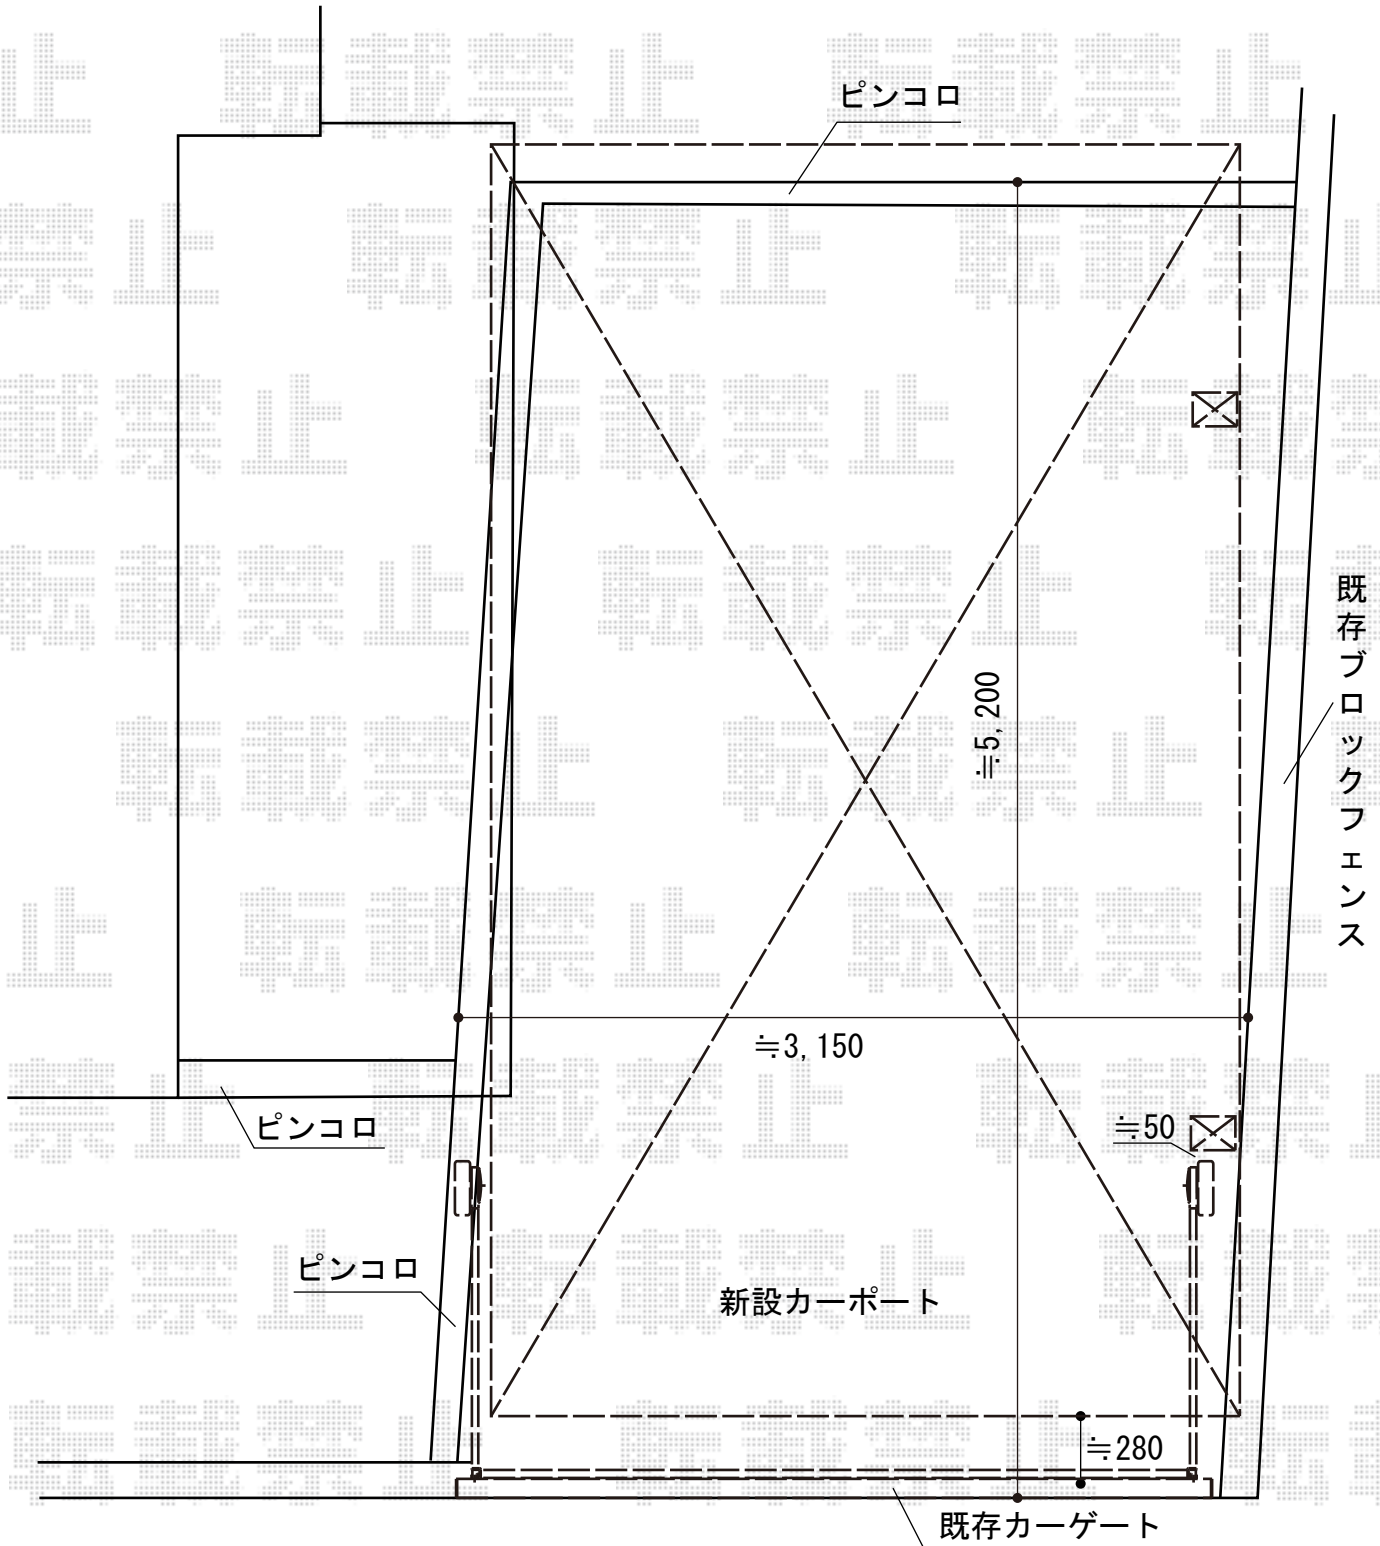

カーポート 施工概略図

トステム カーブポートシグマIII 積雪~20cm対応
幅= 3,000mm
奥行= 4,980mm
色： シャイングレー
屋根材： ガリレポリカ（クリアマット・すりガラス調）
柱仕様： ロング柱23仕様（有効高 約2,300mm）

担当者 西村