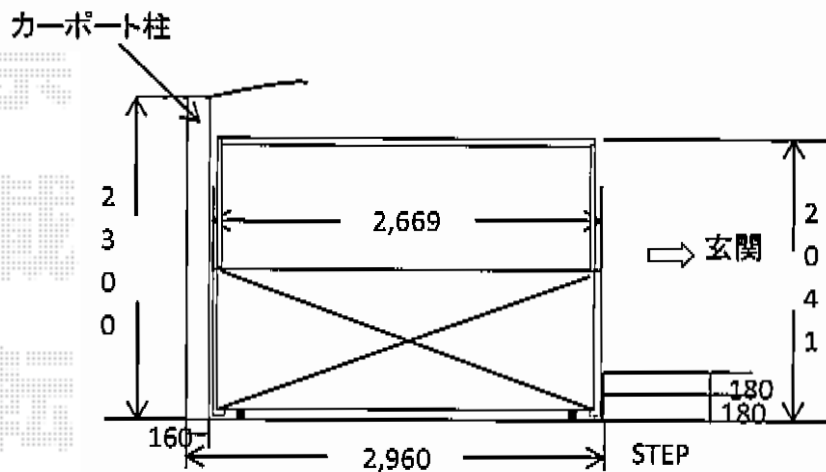

オーバードアS2型 手動式 27-10 施工概略図

TOEX オーバードアS2型 手動式 27-10
 本体 (W×H) = (2,650mm×1,000mm)
 色：アイボリーホワイト
 柱仕様：標準柱仕様 (有効通過高1,850mm)
 駆動：手動式

担当者	谷
-----	---