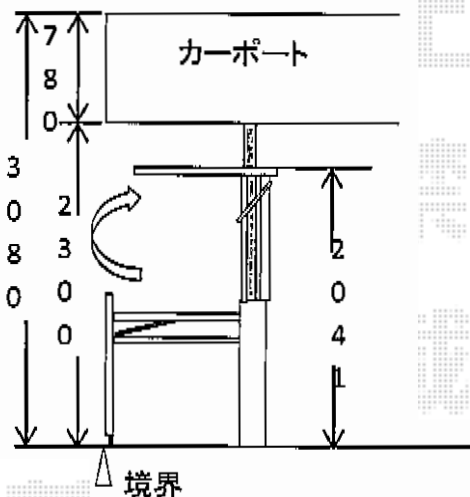

オーバードアS2型 手動式 27-10 施工概略図

TOEX オーバードアS2型 手動式 27-10
 本体 (W×H) = (2,650mm×1,000mm)
 色：アイボリーホワイト
 柱仕様：標準柱仕様 (有効通過高1,850mm)
 駆動：手動式

担当者	谷
-----	---