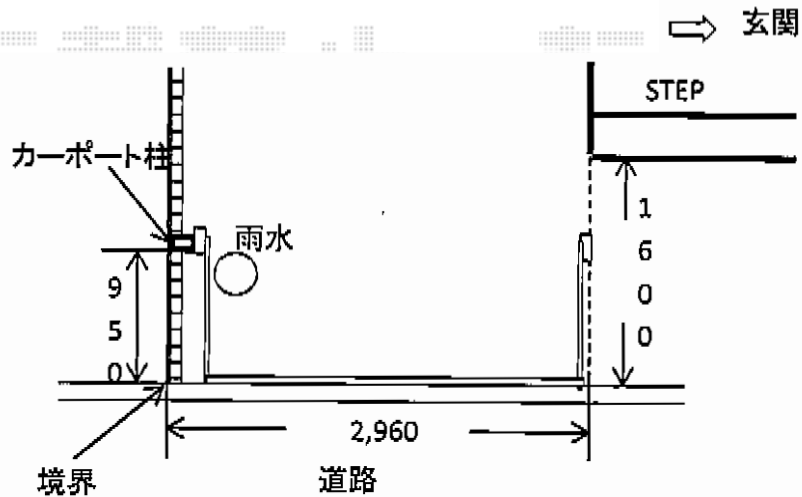

オーバードアS2型 手動式 27-10 施工概略図

TOEX オーバードアS2型 手動式 27-10
 本体 (W×H) = (2,650mm×1,000mm)
 色：アイボリーホワイト
 柱仕様：標準柱仕様 (有効通過高1,850mm)
 駆動：手動式

担当者	谷
-----	---