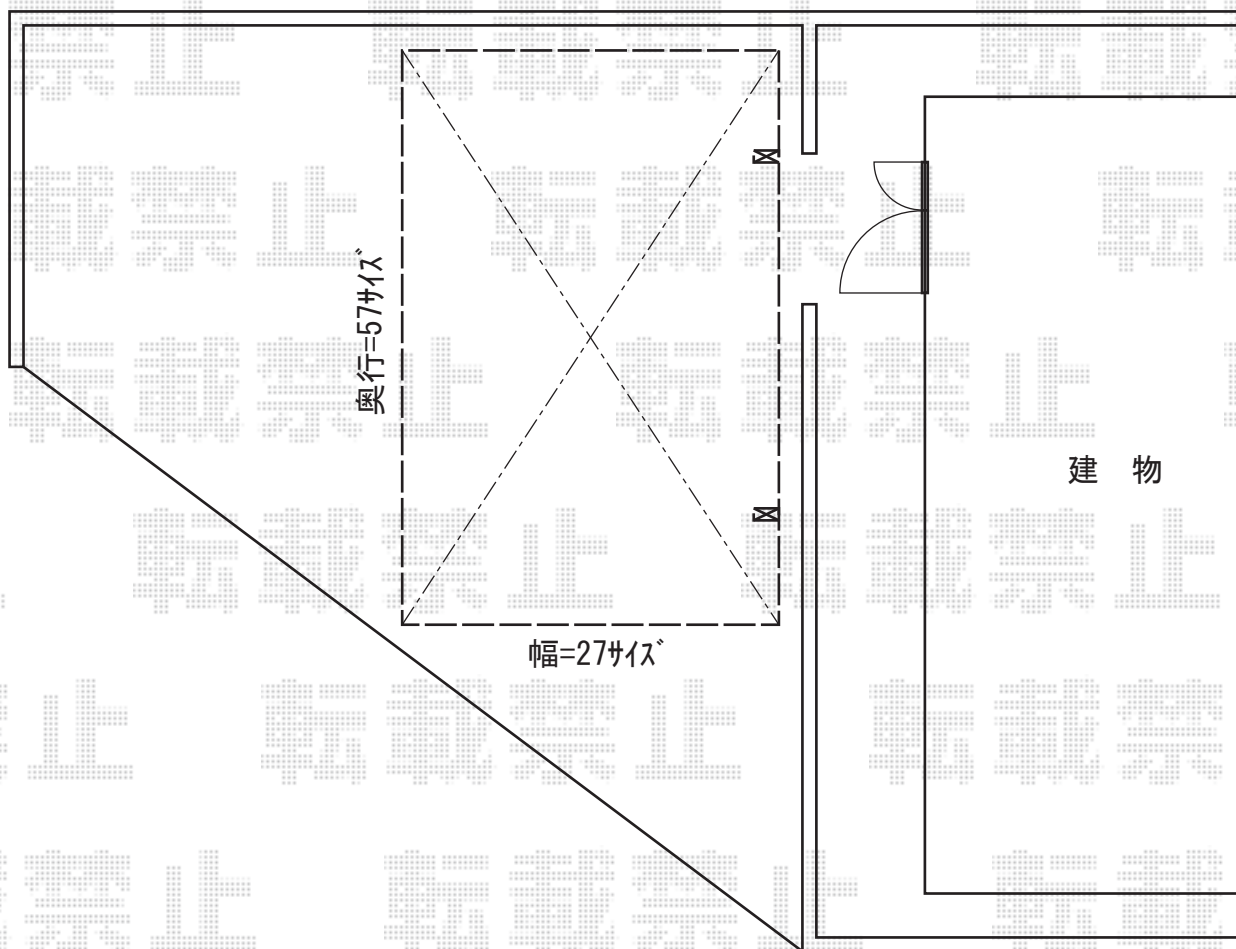

カーポート 施工概略図

YKK AP レイナポートグラン 積雪～20cm対応
幅= 2,700mm
奥行= 5,768mm
色： プラチナステン
屋根材： ポリカーボネート（アースブルー）
柱仕様： ハイルフ柱仕様（有効高 約2,350mm）

着脱式サポート
仕様： 標準・ハイルフ兼用 2本入り
色： プラチナステン

屋根ふき材補強部品
色： カームブラック

担当者

谷岡