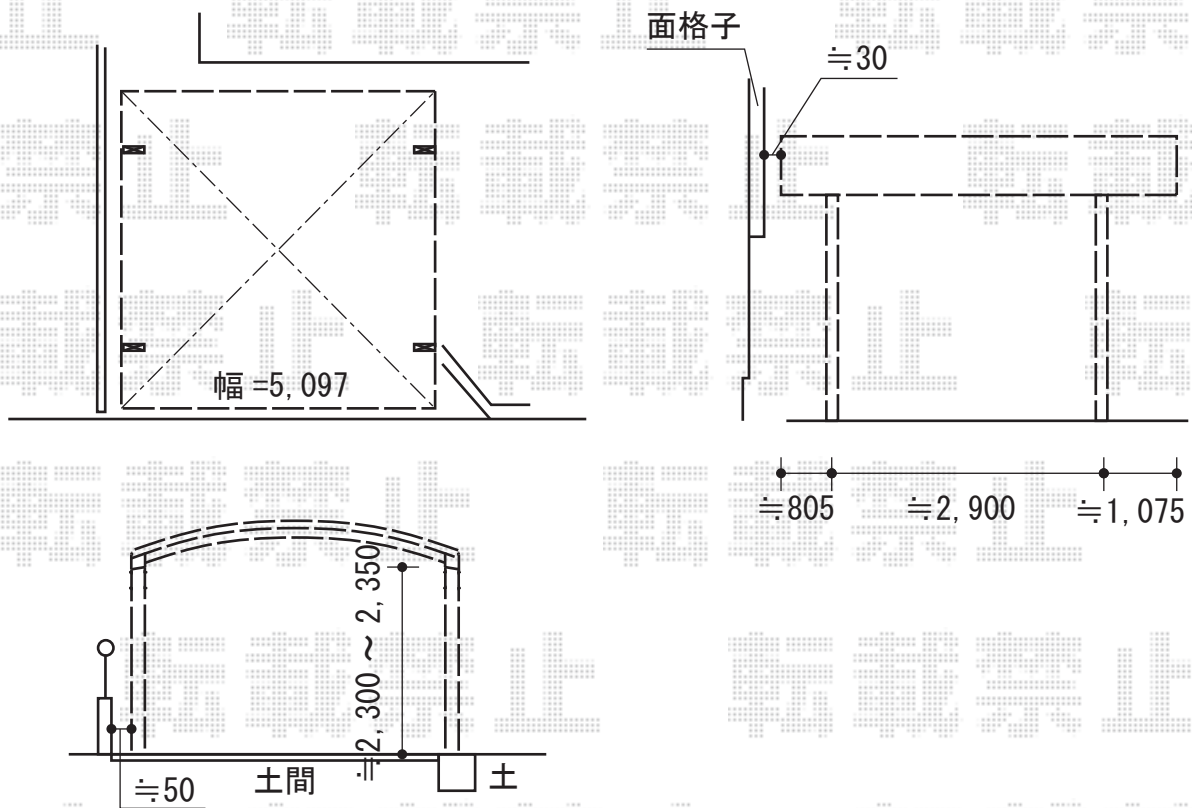

カーポート 施工概略図

YKK AP レイナツインポートグラン 積雪~20cm対応
幅= 5,097mm
奥行= 5,052mm
色: カームブラック
屋根材: 熱線遮断ポリカーボネート(トーマイマツト)
柱仕様: ハイルフ柱仕様(有効高 約2,350mm)

担当者

西村