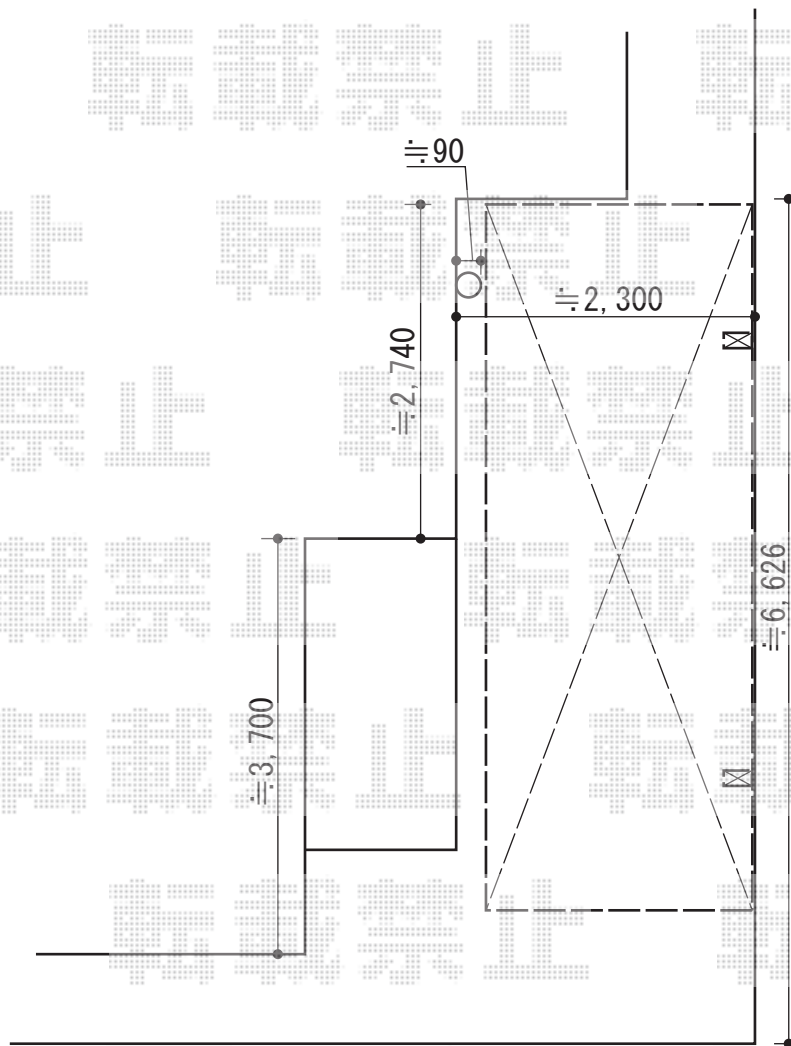

カーポート 施工概略図

YKK AP レイナポートグラン 積雪~20cm対応
幅= 2,400mm
奥行= 5,768mm
色： プラチナステン
屋根材： ポリカーボネート（トーマイマット）
柱仕様： ハイルフ柱仕様（有効高 約2,350mm）

YKK AP 水平式物干し カーポート柱用 2本入り
色： プラチナステン
数量： 1セット

担当者

谷岡