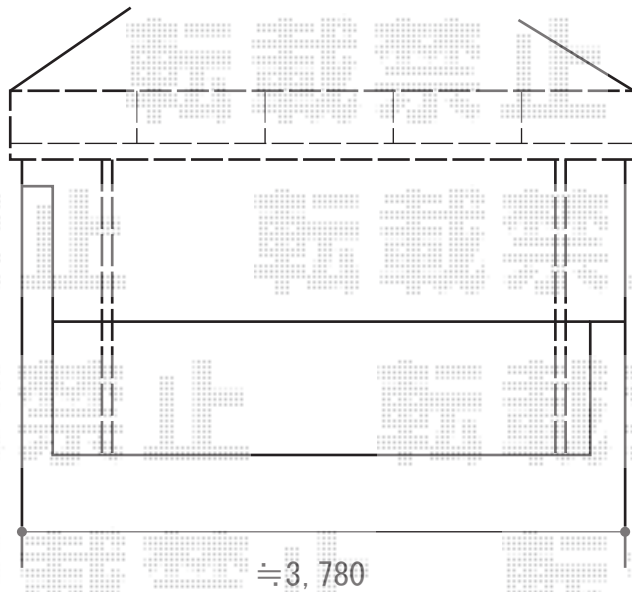

パワーアルファ F型 屋根タイプ 単体 積雪～30cm対応

トステム パワーアルファ F型 屋根タイプ 単体 積雪～30cm対応  
 間口= 関東間2.0間 (柱芯々3,650mm 屋根幅3,840mm)  
 出幅= 5尺 (1,485mm)  
 色: シャイングレー  
 屋根材: ポリカーボネート (クリアマット・すりガラス調)  
 柱仕様: 出幅自在桁タイプ (柱2本)  
 施工方法: 下止め仕様  
 柱固定部品仕様: 中間用×2  
 オプション: 吊り下げ物干し 標準 2本入