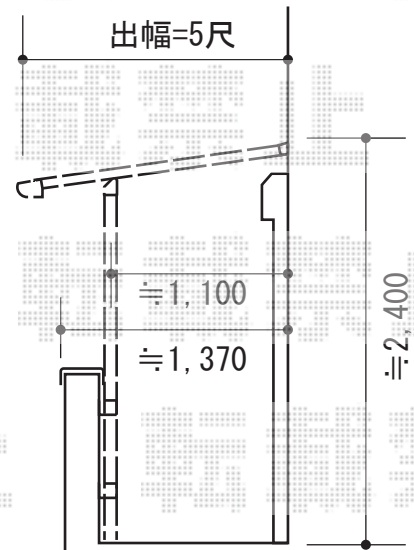

パワーアルファ F型 屋根タイプ 単体 積雪～30cm対応

トステム パワーアルファ F型 屋根タイプ 単体 積雪～30cm対応  
 間口= 関東間2.0間 (柱芯々3,650mm 屋根幅3,840mm)  
 出幅= 5尺 (1,485mm)  
 色: シャイングレー  
 屋根材: ポリカーボネート (クリアマット・すりガラス調)  
 柱仕様: 出幅自在桁タイプ (柱2本)  
 施工方法: 下止め仕様  
 柱固定部品仕様: 中間用×2  
 オプション: 吊り下げ物干し 標準 2本入