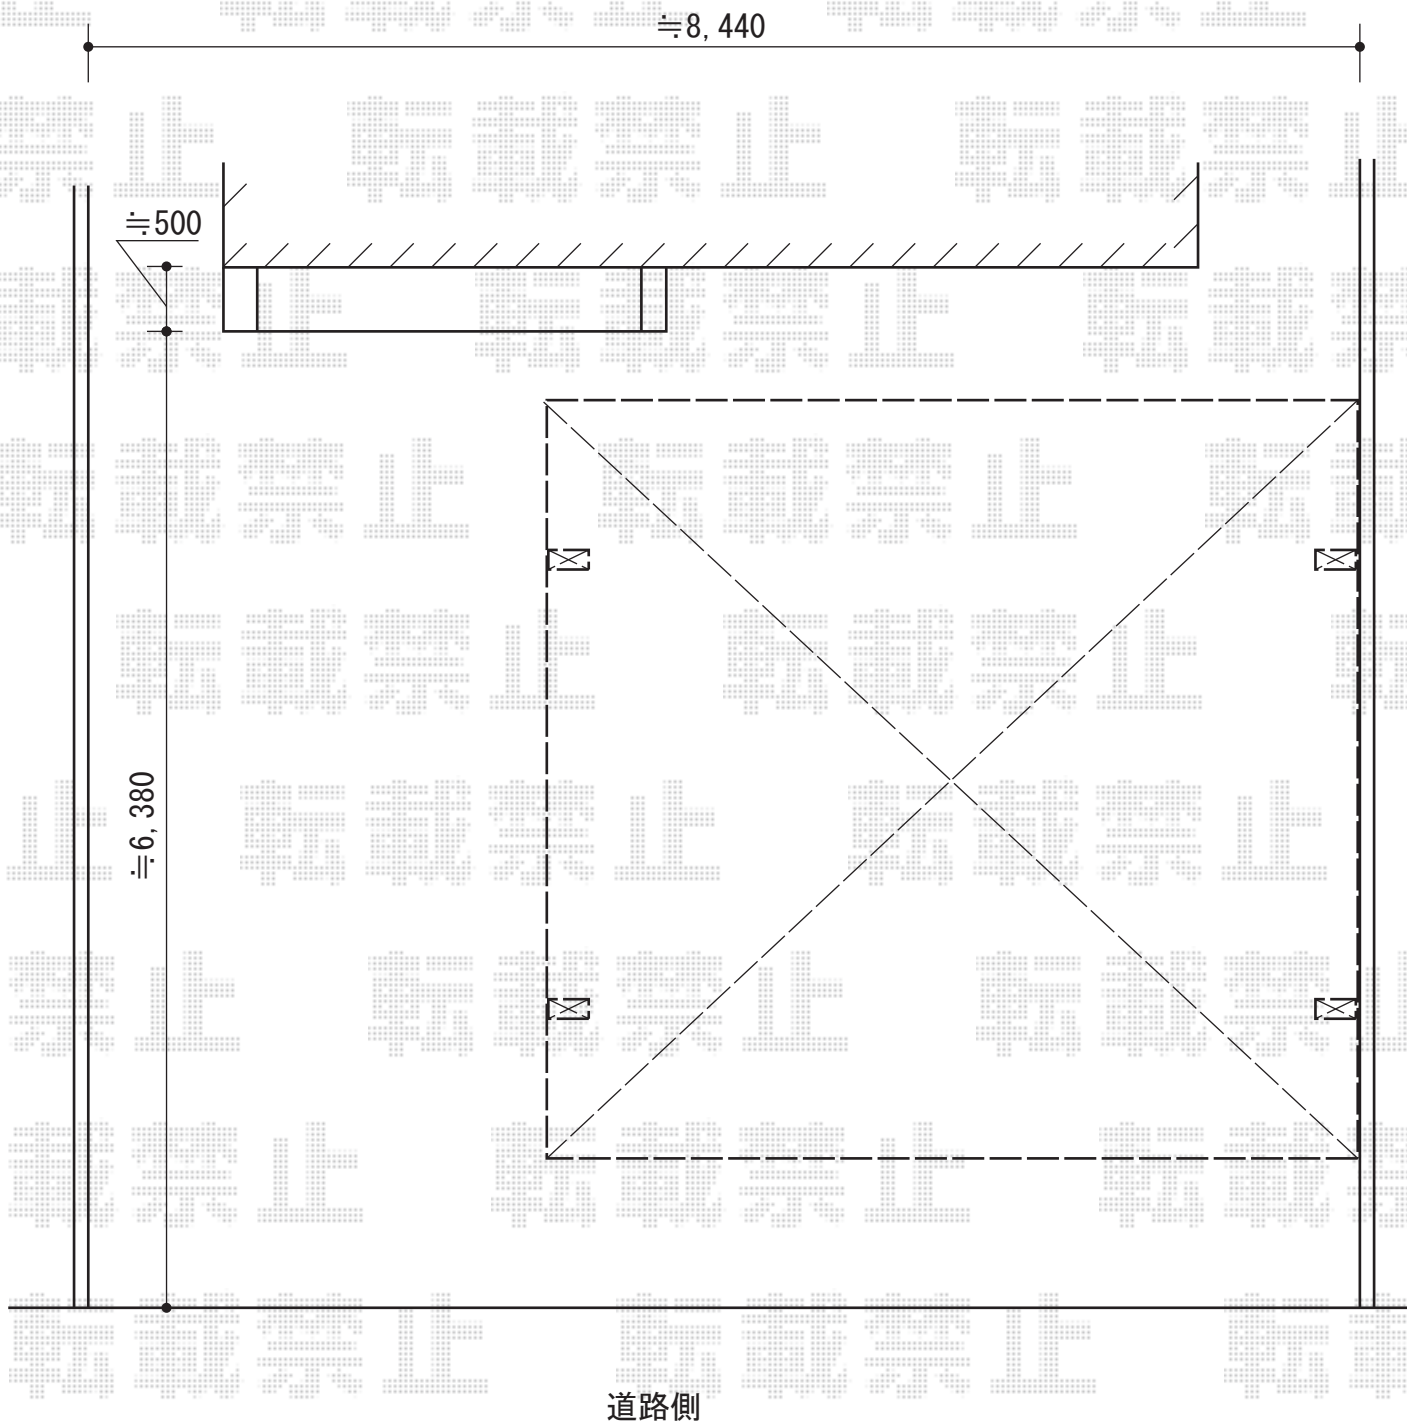

カーポート 施工概略図

トステム カーブポートシグマIII ワイド 積雪~20cm対応
幅= 5,443mm
奥行= 4,980mm
色：シャイングレー
屋根材： ポリカーボネート（ブラウン）
柱仕様： ロング柱23仕様（有効高 約2,300mm）

担当者

酒井