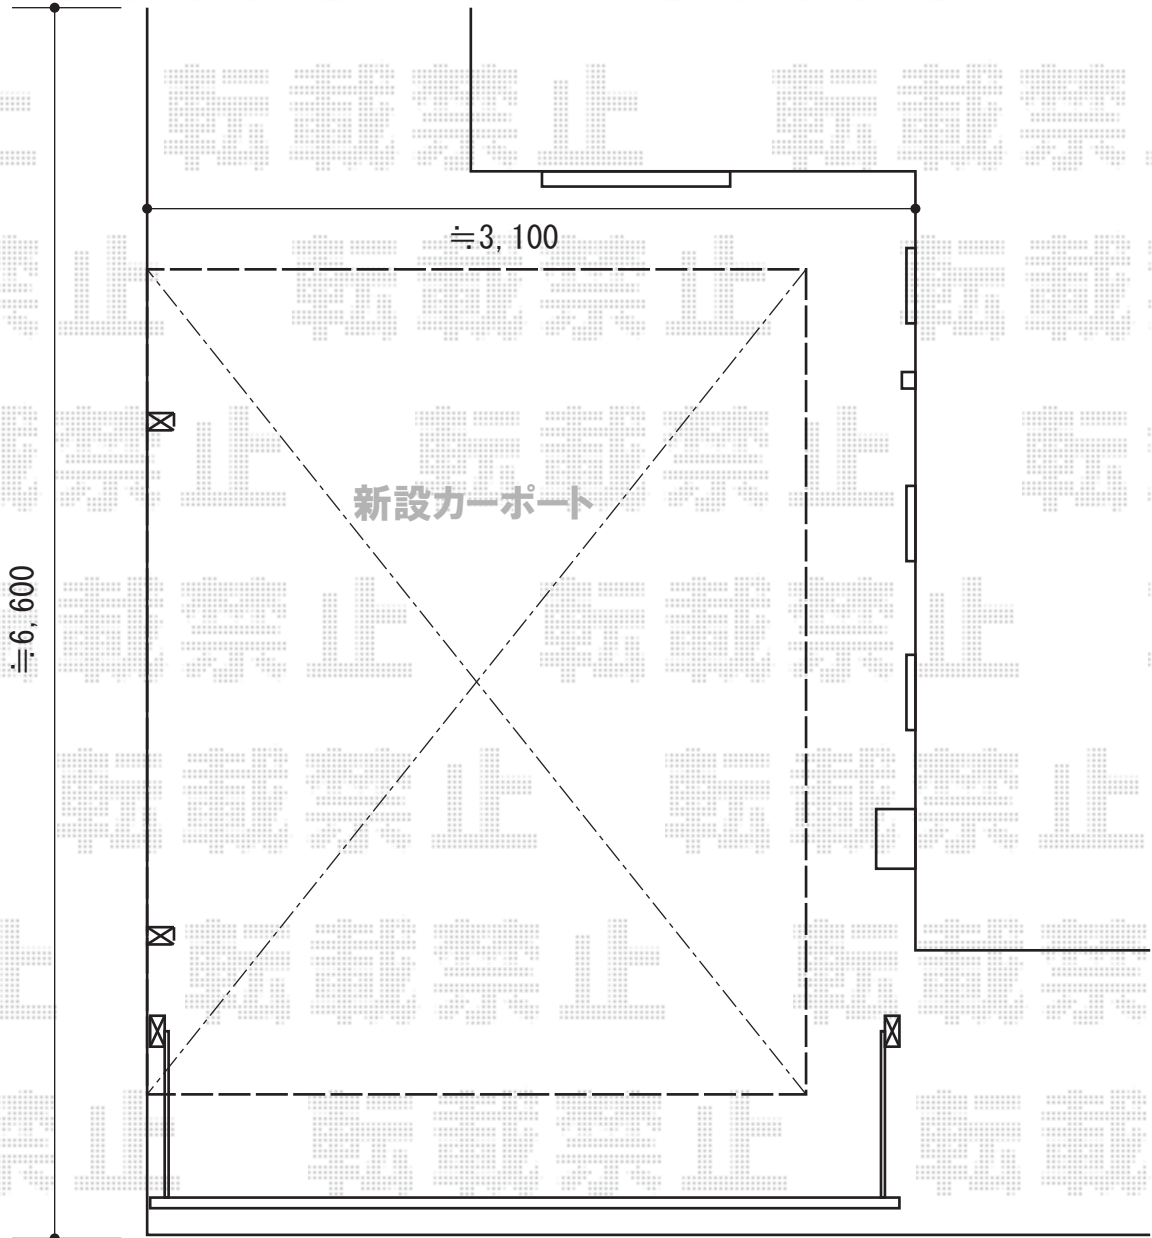

カーポート 施工概略図

トステム カーポートシグマIII 積雪~20cm対応
幅= 3,000mm
奥行= 5,686mm
色： シャイングレー
屋根材： ガリレポリカ（クリアマット・すりガラス調）
柱仕様： ロング柱23仕様（有効高 約2,300mm）
雨樋ネット（2本入り）
長さ= L=3,000mm 色： ブラック

担当者

酒井