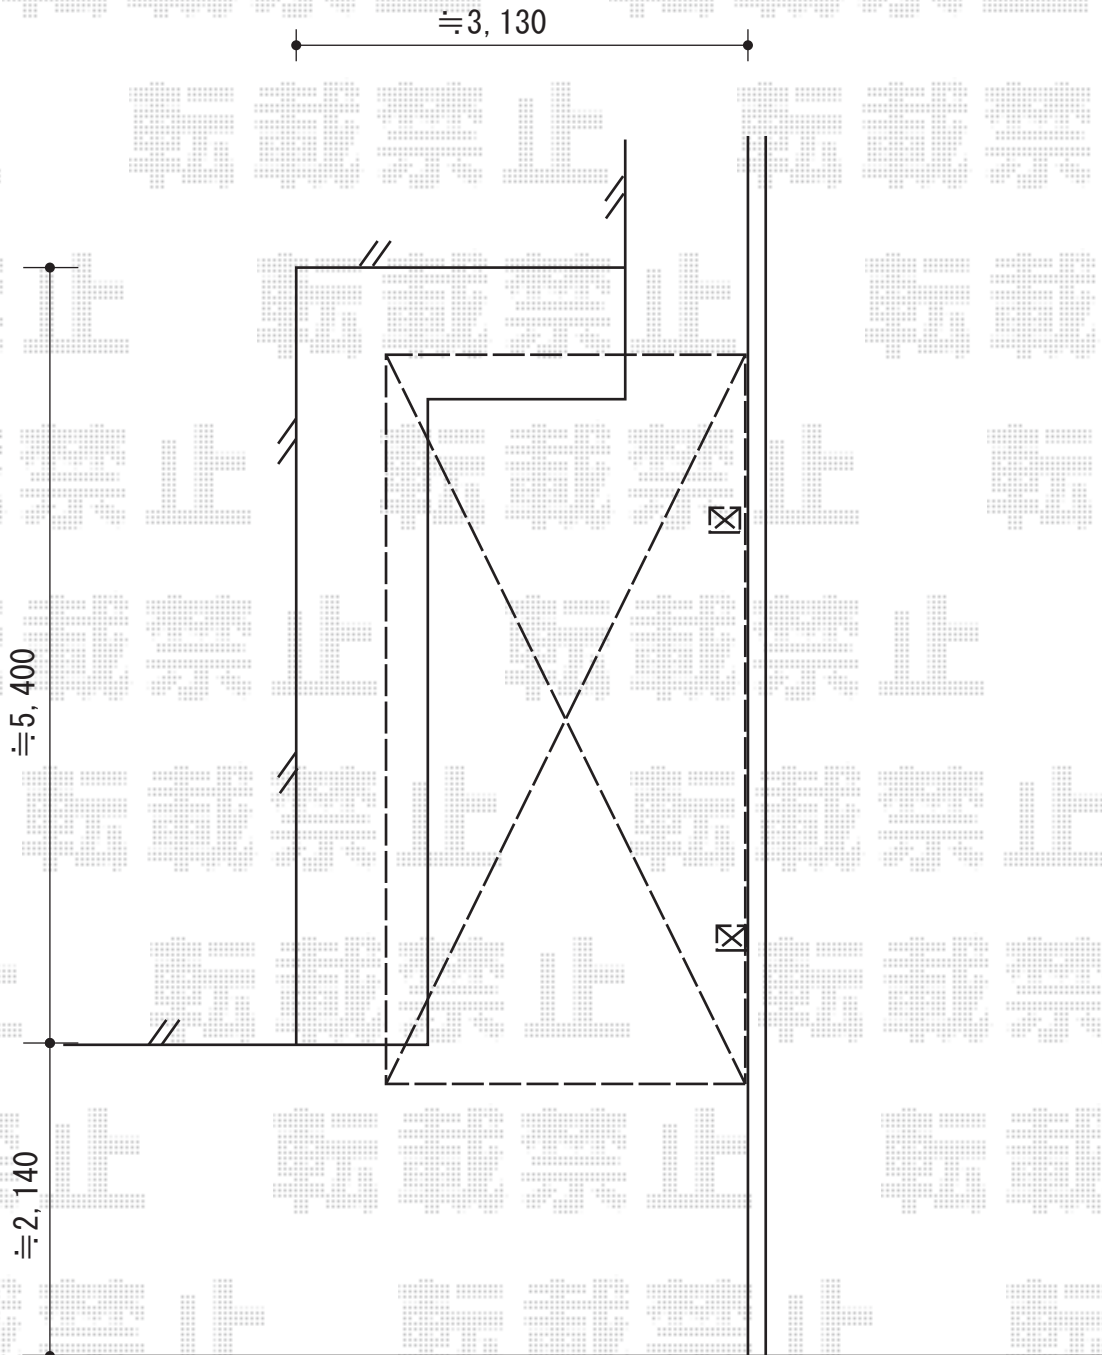

# カーポート 施工概略図

YKK AP レイナポートグラン積雪~20cm対応  
幅=2,550mm  
奥行=5,052mm  
色：ホワイト  
屋根材：ポリカーボネート（トーマイマット）  
柱仕様：ハイルーフ柱仕様（有効高 約2,350mm）

担当者

谷岡