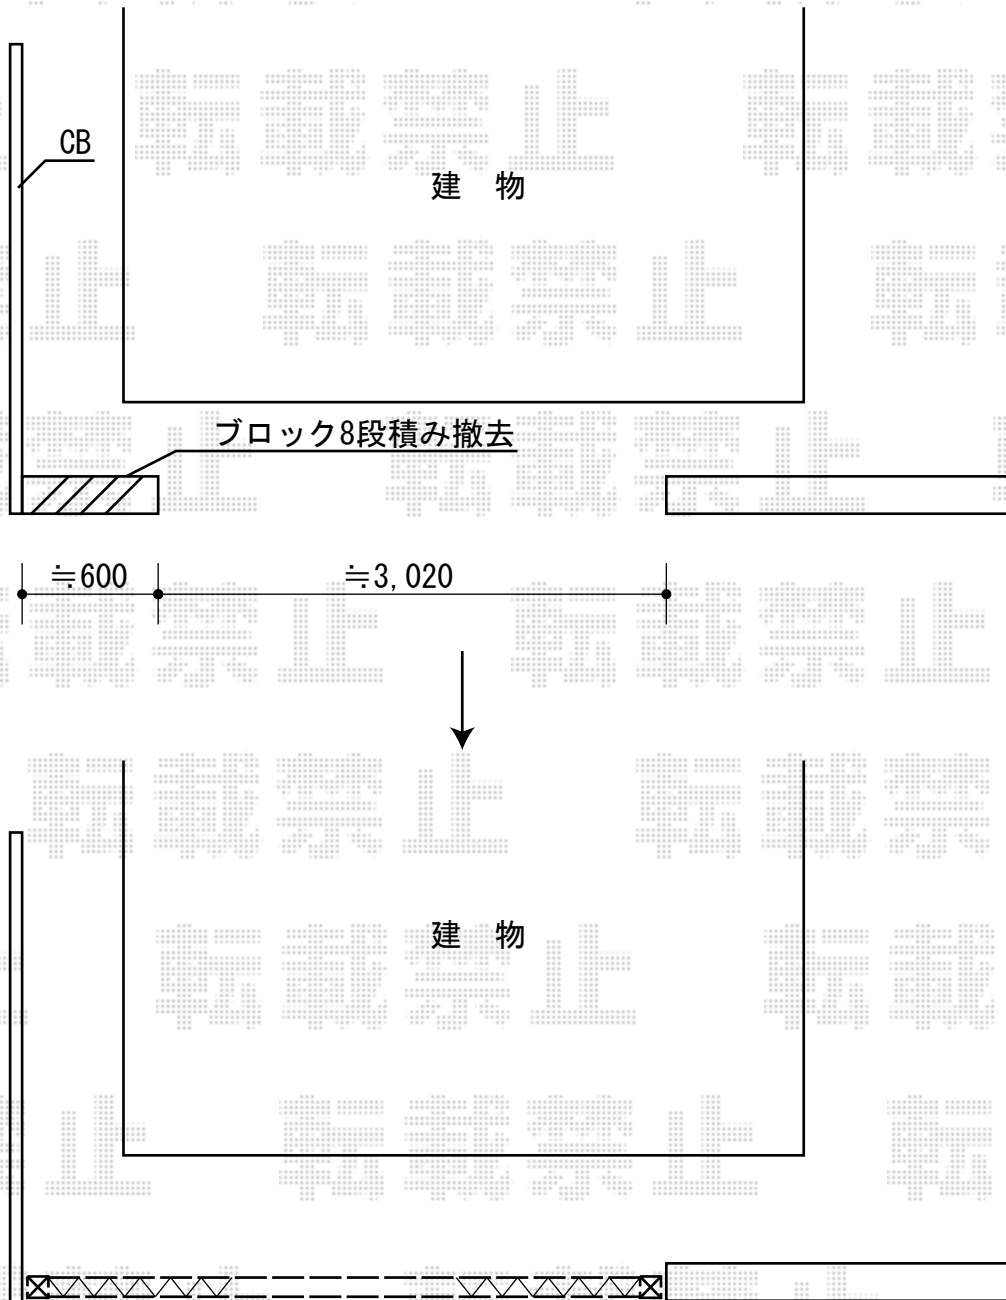

トリップゲート ペットガード型 ノンレール 片開き 37S 施工概略図

Value Select トリップゲート ペットガード型 ノンレール 片開き 37S
開口幅=3,607mm
全幅=3,707mm
たたみ幅=702mm
高さ=1,200mm
色：ブラック
キャスター数：3箇所
落棒数：2本

担当者

谷