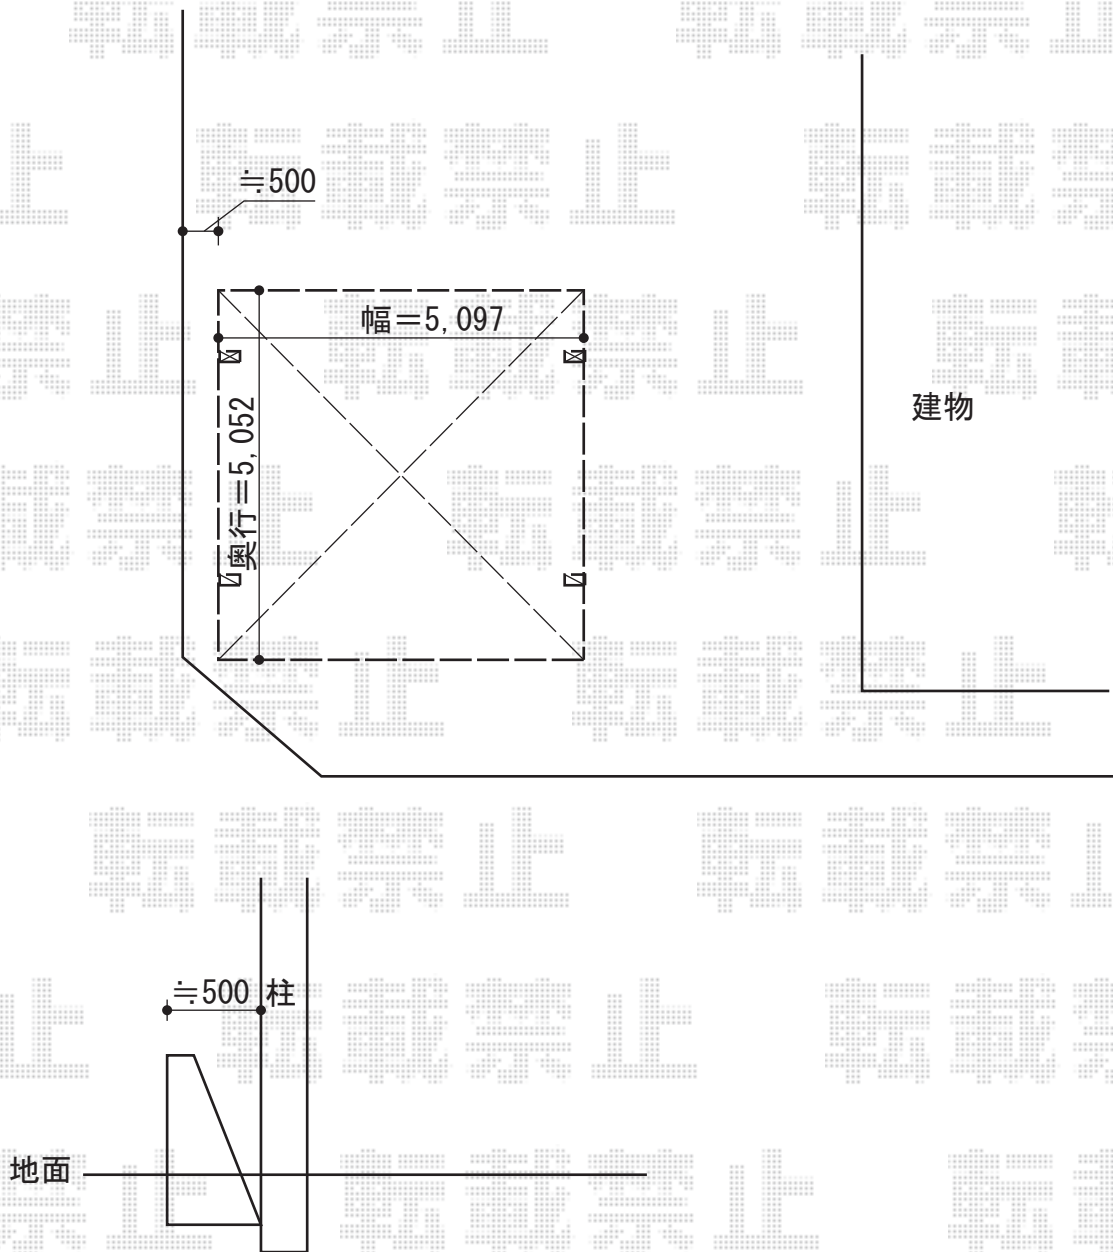

# カーポート 施工概略図

YKK AP レイナツインポートグラン 積雪~20cm対応  
幅= 5,097mm  
奥行= 5,052mm  
色： プラチナステン  
屋根材： ポリカーボネート（アースブルー）  
柱仕様： ハイルフ柱仕様（有効高 約2,350mm）

担当者

栢田