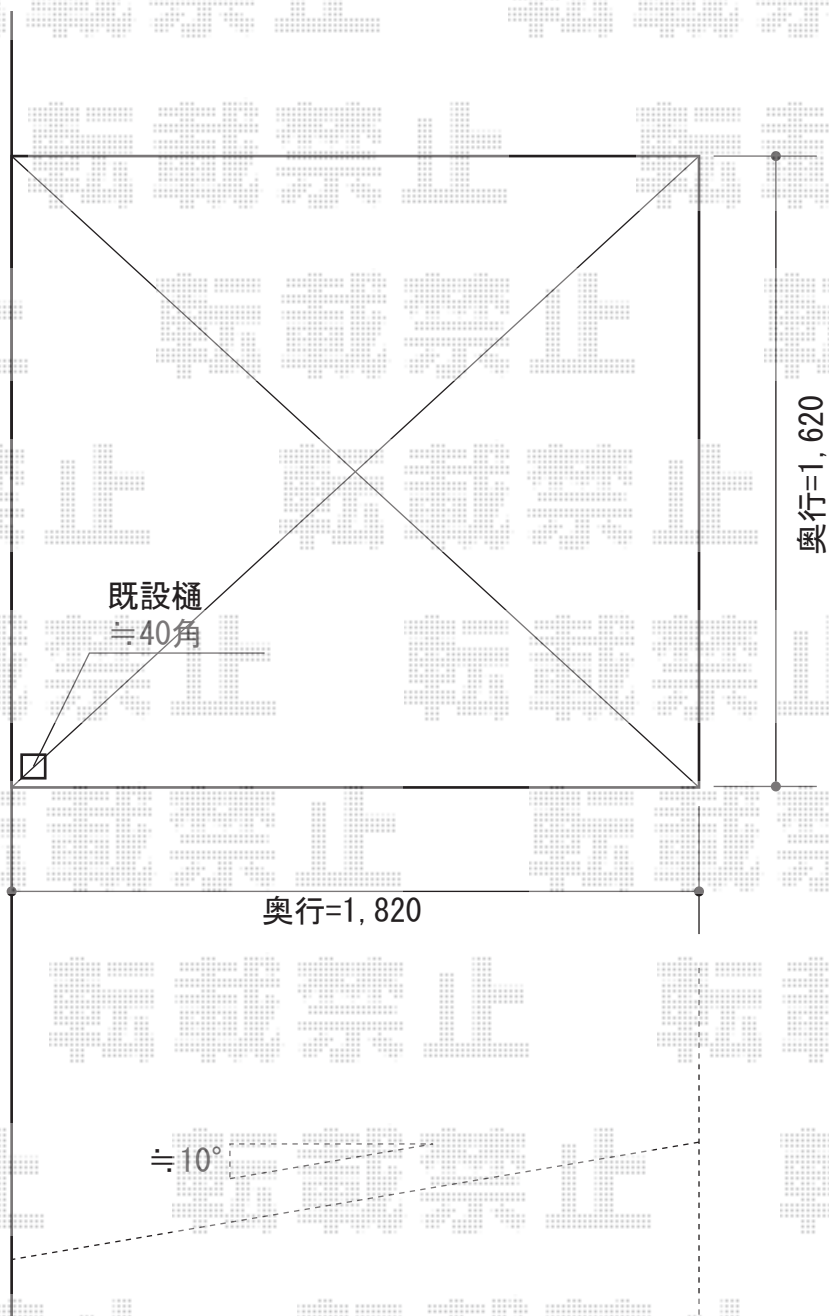

# ライザーテラスII F型 テラスタイプ 両袖納まり 単体 積雪～20cm対応

トステム ライザーテラスII F型 テラスタイプ 両袖納まり 単体 積雪～20cm対応  
間口= メーター2000 (柱芯々1,800mm 屋根幅2,020mm)  
出幅= 6尺 (1,785mm)  
色: ホワイト  
屋根材: ポリカーボネート (クリアマット・すりガラス調)  
柱仕様: 柱無しタイプ (両袖納まり)  
施工方法: 下止め仕様  
追加部材: 両袖納まり用部材一式